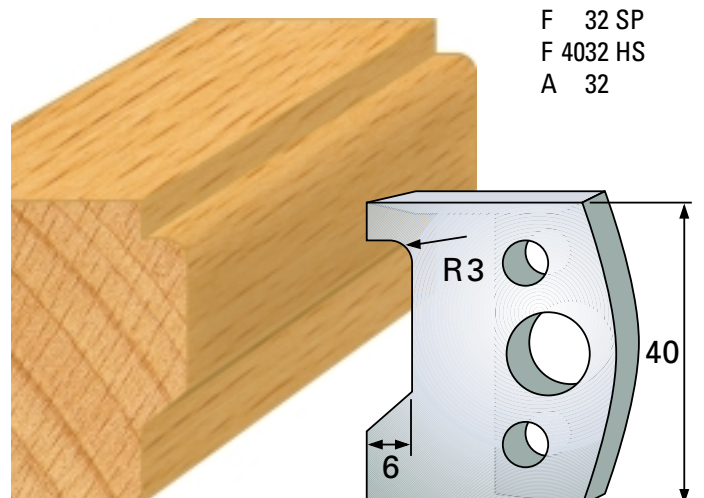

F 32 SP
F 4032 HS
A 32