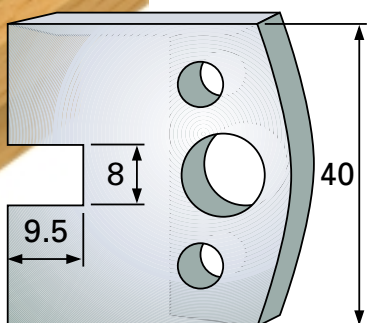

Profilmesser 40 x 4 mm

Qualität: SP-Stahl und HS

Abweiser A 38 x 4 mm

F 94 SP
F 4094 HS
A 94

F 95 SP
F 4095 HS
A 95

F 96 SP
F 4096 HS
A 96

Konterprofil

Profilmesser 40 x 4 mm

Qualität: SP-Stahl und HS

Abweiser A 38 x 4 mm

F 97 SP
F 4097 HS
A 97

Konterprofil

F 98 SP
F 4098 HS
A 98

Konterprofil

F 99 SP
F 4099 HS
A 99

Konterprofil

Profilmesser 40 x 4 mm

Qualität: SP-Stahl und HS

Abweiser A 38 x 4 mm

Profilmesser 40 x 4 mm

Qualität: SP-Stahl und HS

Abweiser A 38 x 4 mm

Profilmesser 40 x 4 mm

Qualität: SP-Stahl und HS