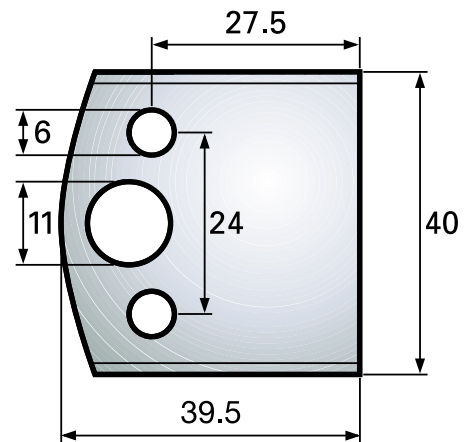

Profilmesser 40 x 4 mm

Qualität: SP-Stahl und HS

Abweiser A 38 x 4 mm

Profilmesser 40 x 4 mm

Qualität: SP-Stahl und HS

F 130 SP
F 4130 HS
A 130

Abweiser A 38 x 4 mm

F 133 SP
F 4133 HS
A 133

F 131 SP
F 4131 HS
A 131

F 134 SP
F 4134 HS
A 134

F 132 SP
F 4132 HS
A 132

F 135 SP
F 4135 HS
A 135

Profilmesser 40 x 4 mm

Qualität: SP-Stahl und HS

Abweiser A 38 x 4 mm

Profilmesser 40 x 4 mm

Qualität: SP-Stahl und HS

Abweiser A 38 x 4 mm

F 176 SP
F 4176 HS
A 176

Messerblanketten

F 194 SP
F 4193 HS
A 194

F 177 SP
F 4177 HS
A 177

F 193 SP
F 4195 HS
A 193

F 195 SP
F 4194 HS
A 195