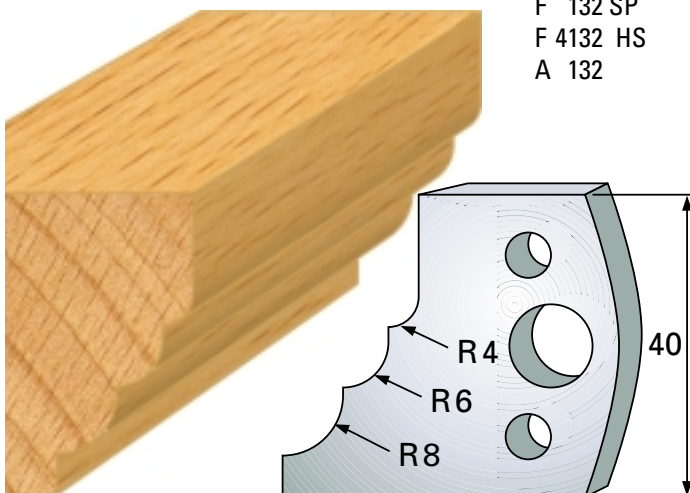

F 132 SP
F 4132 HS
A 132