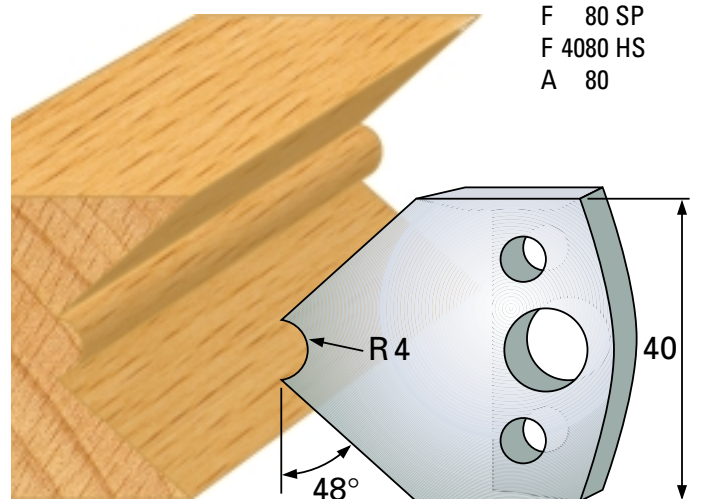

Profilmesser 40 x 4 mm

Qualität: SP-Stahl und HS

Abweiser A 38 x 4 mm