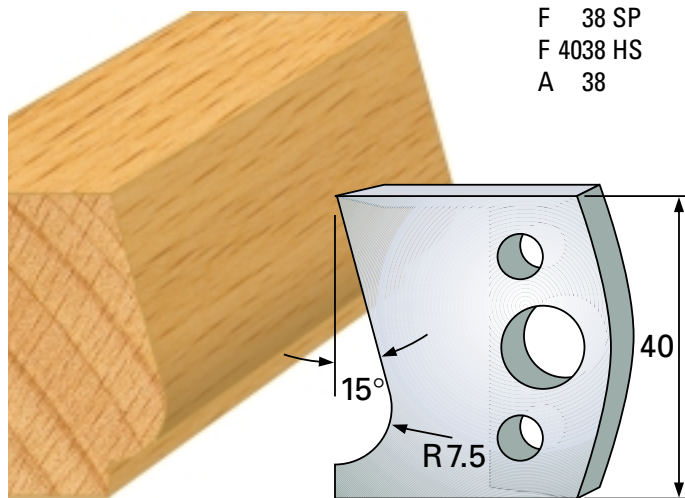

F 38 SP
F 4038 HS
A 38