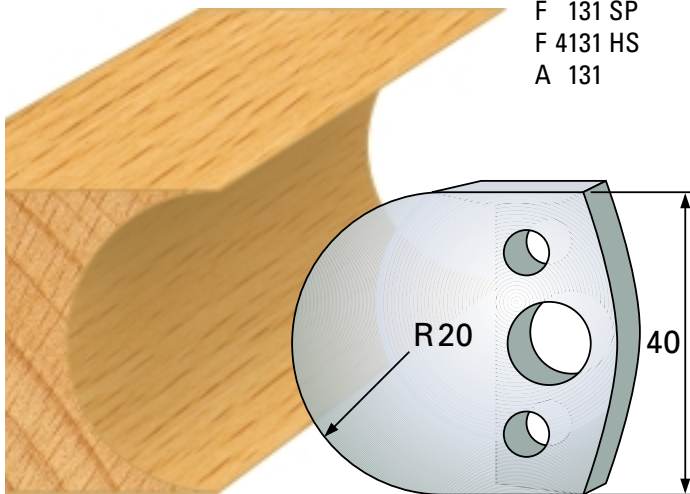

F 131 SP
F 4131 HS
A 131