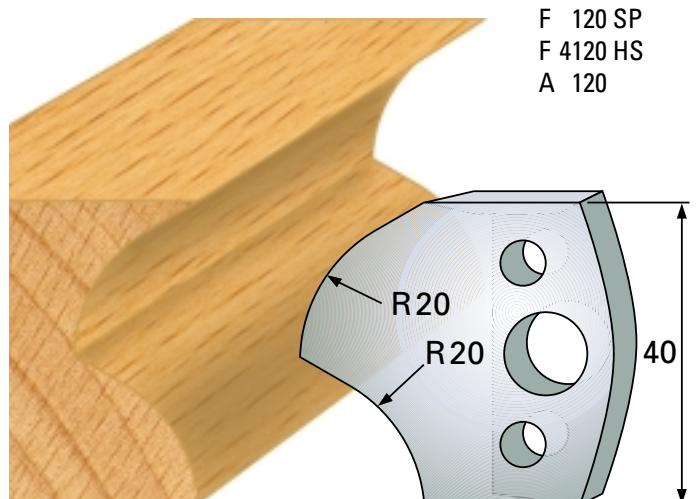

Qualität: SP-Stahl und HS

Abweiser A 38 x 4 mm

F 118 SP
F 4118 HS
A 118

F 121 SP
F 4121 HS
A 121

F 119 SP
F 4119 HS
A 119

F 122 SP
F 4122 HS
A 122

F 120 SP
F 4120 HS
A 120

F 123 SP
F 4123 HS
A 123