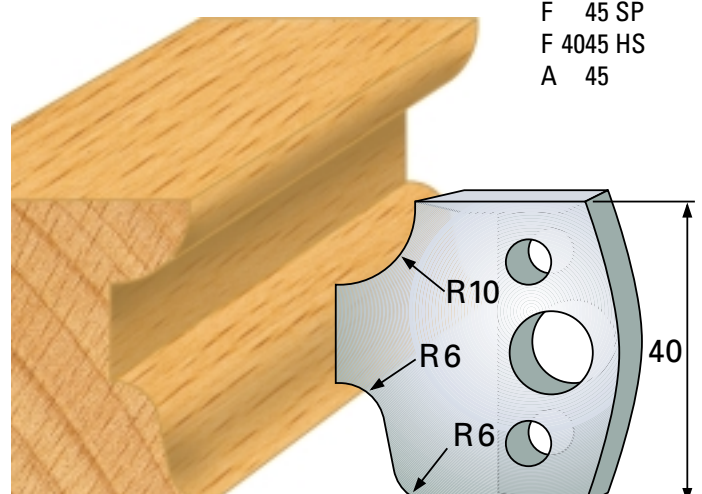

F 40 SP
F 4040 HS
A 40

F 43 SP
F 4043 HS
A 43

F 41 SP
F 4041 HS
A 41

F 44 SP
F 4044 HS
A 44

F 42 SP
F 4042 HS
A 42

F 45 SP
F 4045 HS
A 45

Profilmesser 40 x 4 mm

Qualität: SP-Stahl und HS