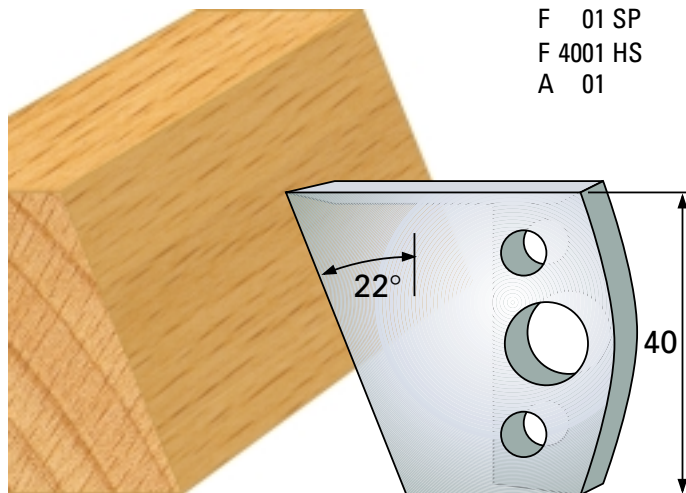

Profilmesser 40 x 4 mm

Qualität: SP-Stahl und HS

Abweiser A 38 x 4 mm

Profilmesser 40 x 4 mm

Qualität: SP-Stahl und HS

Abweiser A 38 x 4 mm

F 04 SP
F 4004 HS
A 04

F 07 SP
F 4007 HS
A 07