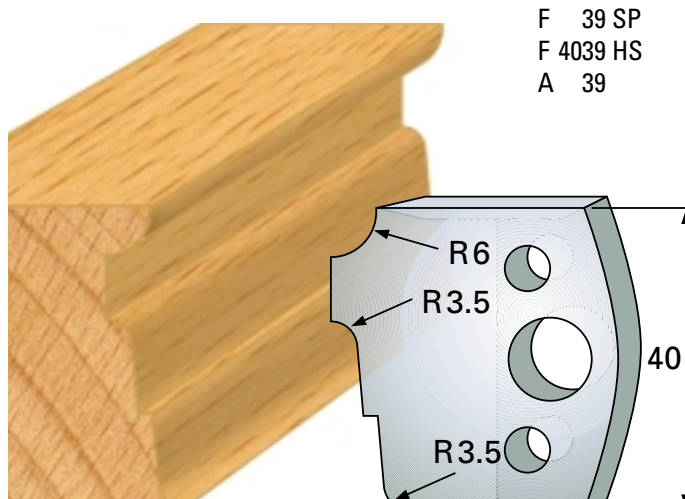

F 37 SP
F 4037 HS
A 37

F 35 SP
F 4035 HS
A 35

F 38 SP
F 4038 HS
A 38

F 36 SP
F 4036 HS
A 36

F 39 SP
F 4039 HS
A 39

Profilmesser 40 x 4 mm

Qualität: SP-Stahl und HS

Abweiser A 38 x 4 mm