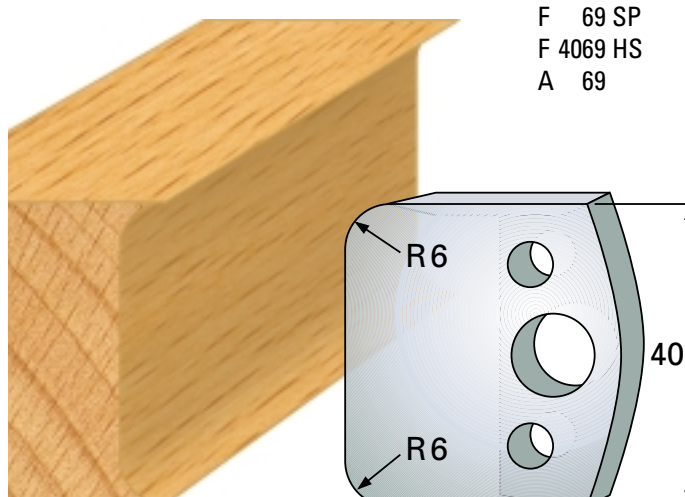

Qualität: SP-Stahl und HS

Abweiser A 38 x 4 mm

F 64 SP
F 4064 HS
A 64

F 67 SP
F 4067 HS
A 67

F 65 SP
F 4065 HS
A 65

F 68 SP
F 4068 HS
A 68

F 66 SP
F 4066 HS
A 66

F 69 SP
F 4069 HS
A 69