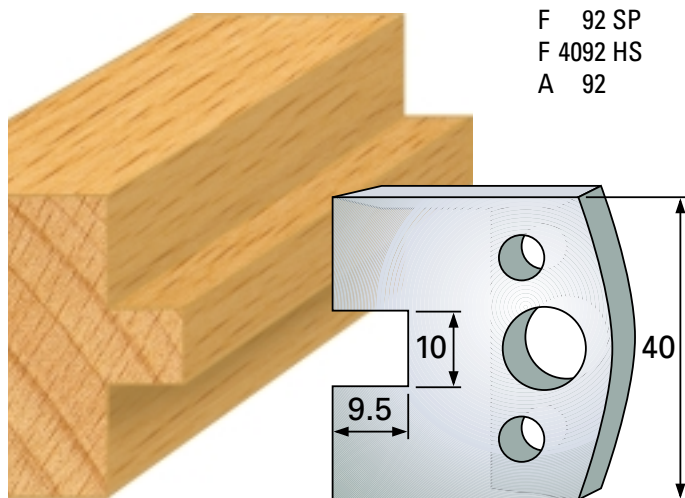

Qualität: SP-Stahl und HS

Abweiser A 38 x 4 mm

F 88 SP 8,00 €
 F 4088 HS 26,80 €
 A 88 6,00 €

F 91 SP
 F 4091 HS
 A 91

F 89 SP
 F 4089 HS
 A 89

F 92 SP
 F 4092 HS
 A 92

F 90 SP
 F 4090 HS
 A 90

F 93 SP
 F 4093 HS
 A 93