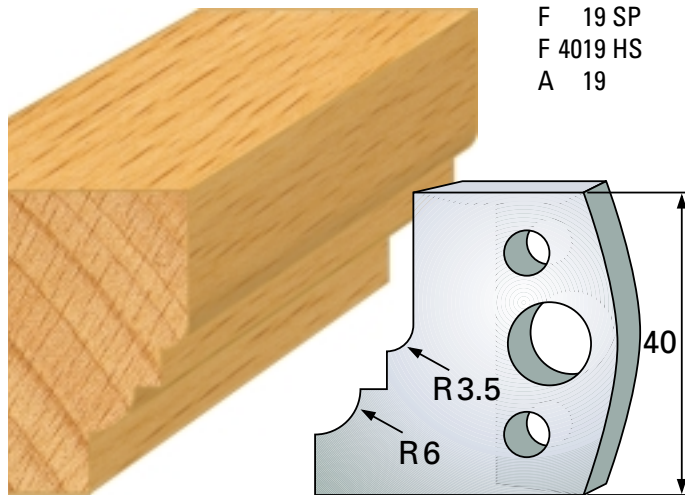

Qualität: SP-Stahl und HS

Abweiser A 38 x 4 mm

Profilmesser 40 x 4 mm

Qualität: SP-Stahl und HS

Abweiser A 38 x 4 mm

F 22 SP
F 4022 HS
A 22

F 25 SP
F 4025 HS
A 25

F 23 SP
F 4023 HS
A 23