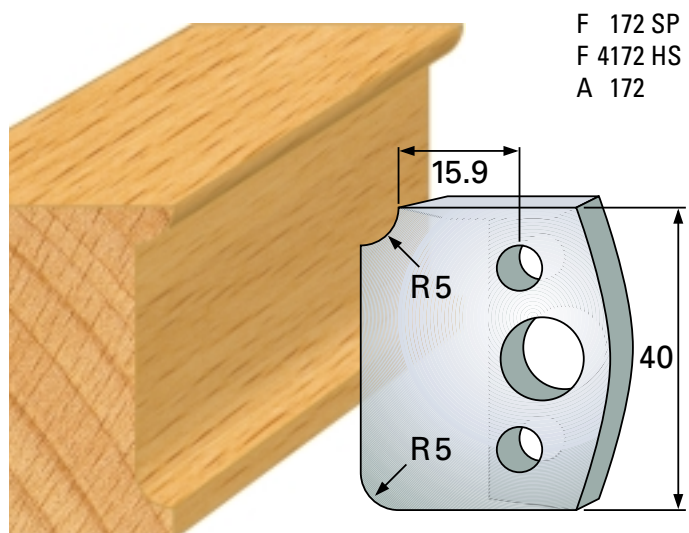

F 131 SP
F 4131 HS
A 131

F 134 SP
F 4134 HS
A 134

F 132 SP
F 4132 HS
A 132

F 135 SP
F 4135 HS
A 135

Profilmesser 40 x 4 mm

Qualität: SP-Stahl und HS

Abweiser A 38 x 4 mm

Profilmesser 40 x 4 mm