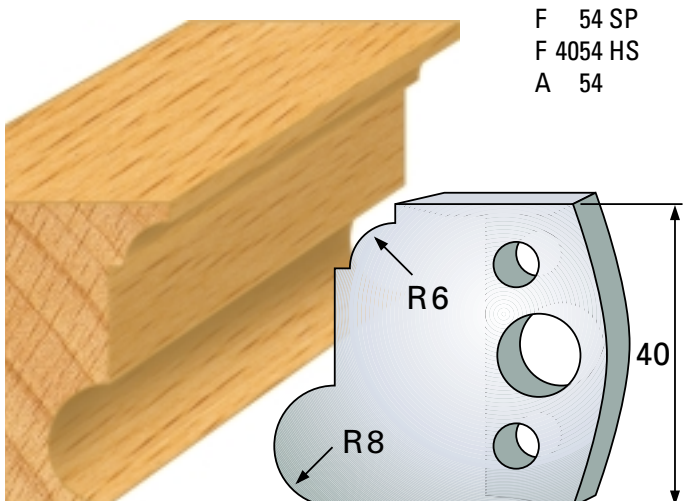

Profilmesser 40 x 4 mm

Qualität: SP-Stahl und HS

Abweiser A 38 x 4 mm