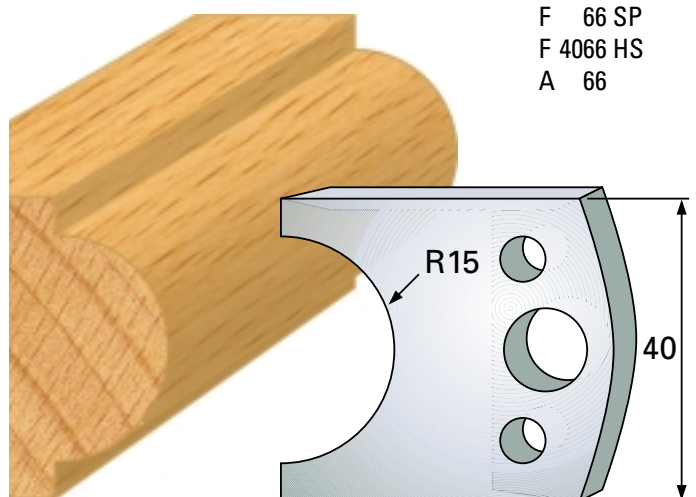

Qualität: SP-Stahl und HS

Abweiser A 38 x 4 mm

F 64 SP
F 4064 HS
A 64

F 67 SP
F 4067 HS
A 67

F 65 SP
F 4065 HS
A 65

F 68 SP
F 4068 HS
A 68

F 66 SP
F 4066 HS
A 66

F 69 SP
F 4069 HS
A 69