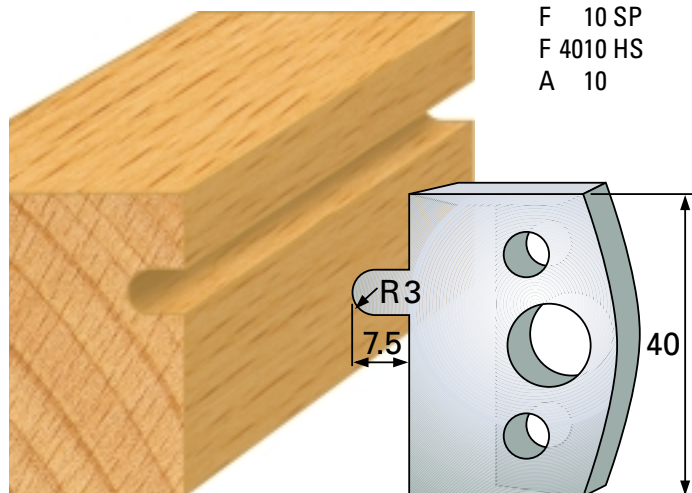

Profilmesser 40 x 4 mm

Qualität: SP-Stahl und HS

Abweiser A 38 x 4 mm