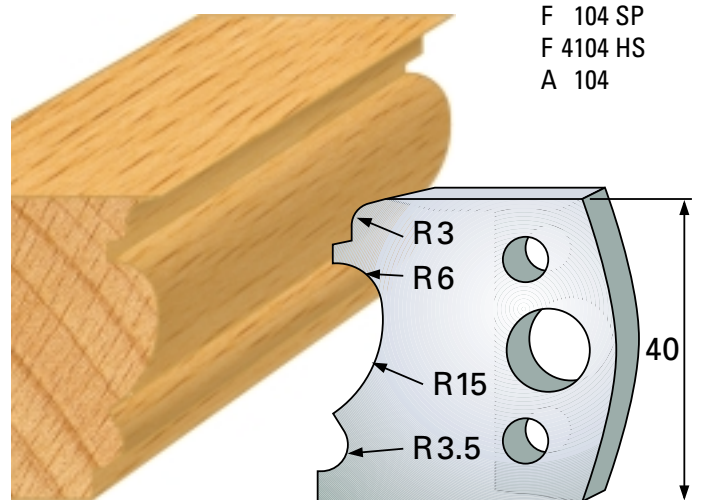

Qualität: SP-Stahl und HS

Abweiser A 38 x 4 mm

F 97 SP
F 4097 HS
A 97

Konterprofil

F 98 SP
F 4098 HS
A 98

Konterprofil

F 99 SP
F 4099 HS
A 99

Konterprofil

Profilmesser 40 x 4 mm

Qualität: SP-Stahl und HS

Abweiser A 38 x 4 mm

Profilmesser 40 x 4 mm

Qualität: SP-Stahl und HS

Abweiser A 38 x 4 mm

Profilmesser 40 x 4 mm

Qualität: SP-Stahl und HS