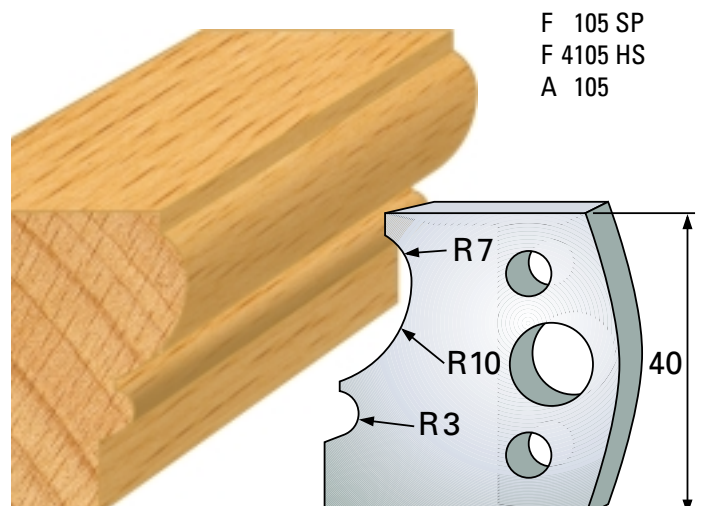

Qualität: SP-Stahl und HS

Abweiser A 38 x 4 mm

F 97 SP
F 4097 HS
A 97

Konterprofil

F 98 SP
F 4098 HS
A 98

Konterprofil

F 99 SP
F 4099 HS
A 99

Konterprofil

Profilmesser 40 x 4 mm

Qualität: SP-Stahl und HS

Abweiser A 38 x 4 mm

Profilmesser 40 x 4 mm

Qualität: SP-Stahl und HS

Abweiser A 38 x 4 mm

Profilmesser 40 x 4 mm

Qualität: SP-Stahl und HS