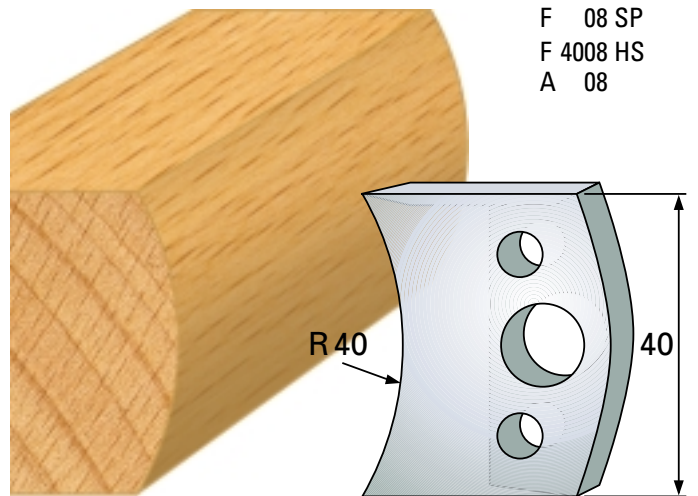

F 08 SP
F 4008 HS
A 08