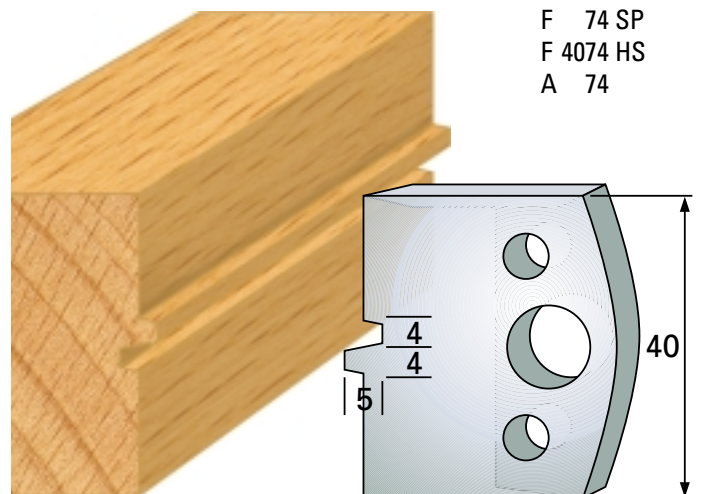

Profilmesser 40 x 4 mm

Qualität: SP-Stahl und HS

Abweiser A 38 x 4 mm

F 70 SP
F 4070 HS
A 70

F 73 SP
F 4073 HS
A 73

F 71 SP
F 4071 HS
A 71

F 74 SP
F 4074 HS
A 74

F 72 SP
F 4072 HS
A 72