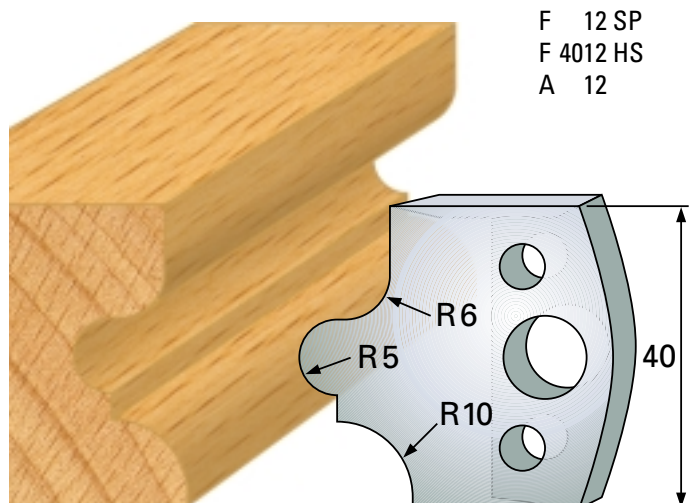

Profilmesser 40 x 4 mm

Qualität: SP-Stahl und HS

Abweiser A 38 x 4 mm