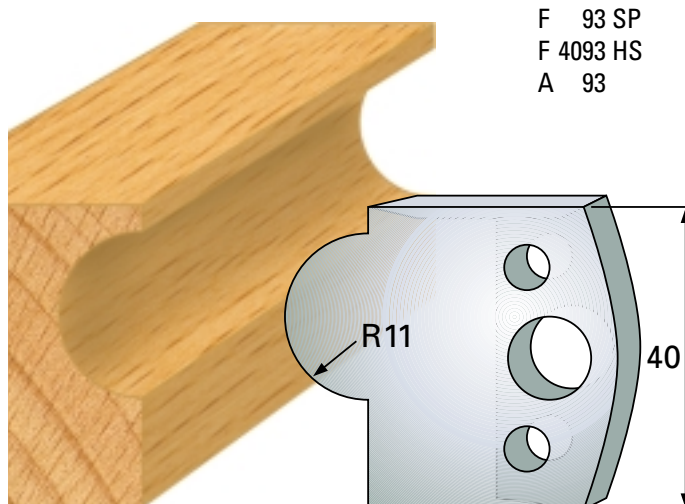

Qualität: SP-Stahl und HS

Abweiser A 38 x 4 mm

F 88 SP 8,00 €
 F 4088 HS 26,80 €
 A 88 6,00 €

F 91 SP
 F 4091 HS
 A 91

F 89 SP
 F 4089 HS
 A 89

F 92 SP
 F 4092 HS
 A 92

F 90 SP
 F 4090 HS
 A 90

F 93 SP
 F 4093 HS
 A 93