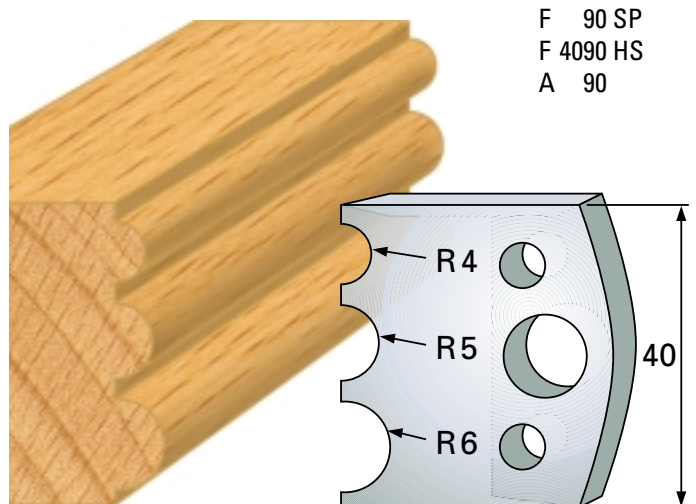

Qualität: SP-Stahl und HS

Abweiser A 38 x 4 mm

F 88 SP 8,00 €
 F 4088 HS 26,80 €
 A 88 6,00 €

F 91 SP
 F 4091 HS
 A 91

F 89 SP
 F 4089 HS
 A 89

F 92 SP
 F 4092 HS
 A 92

F 90 SP
 F 4090 HS
 A 90

F 93 SP
 F 4093 HS
 A 93