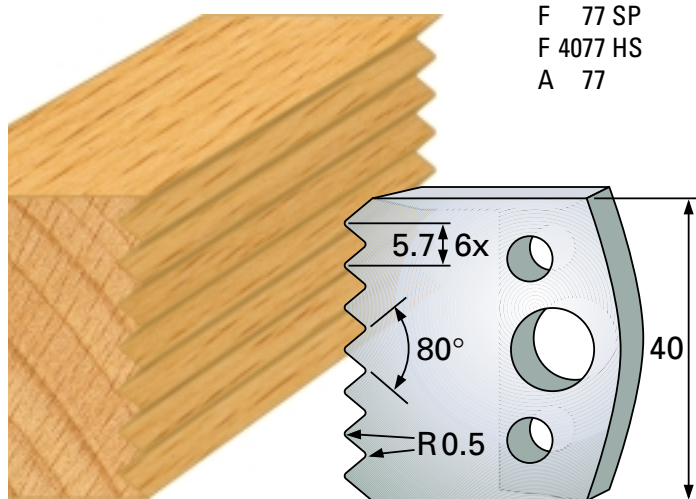

Profilmesser 40 x 4 mm

Qualität: SP-Stahl und HS

Abweiser A 38 x 4 mm