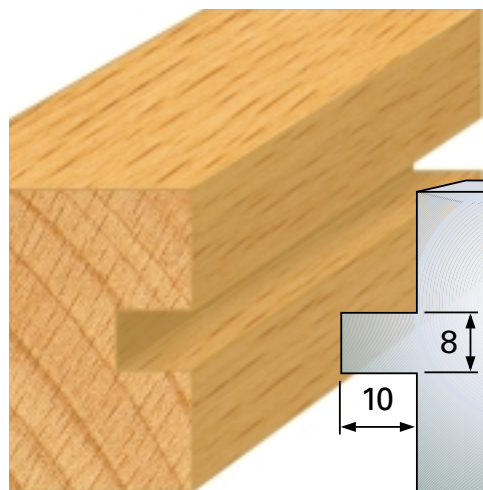

Profilmesser 40 x 4 mm

Qualität: SP-Stahl und HS

Abweiser A 38 x 4 mm