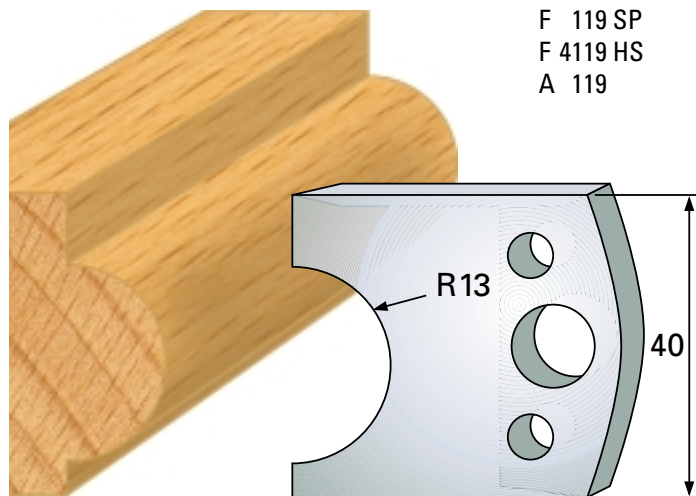

Qualität: SP-Stahl und HS

Abweiser A 38 x 4 mm

F 118 SP
F 4118 HS
A 118

F 121 SP
F 4121 HS
A 121

F 119 SP
F 4119 HS
A 119

F 122 SP
F 4122 HS
A 122

F 120 SP
F 4120 HS
A 120

F 123 SP
F 4123 HS
A 123