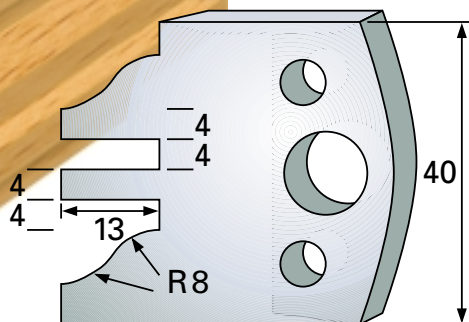

F 97 SP
F 4097 HS
A 97

Konterprofil