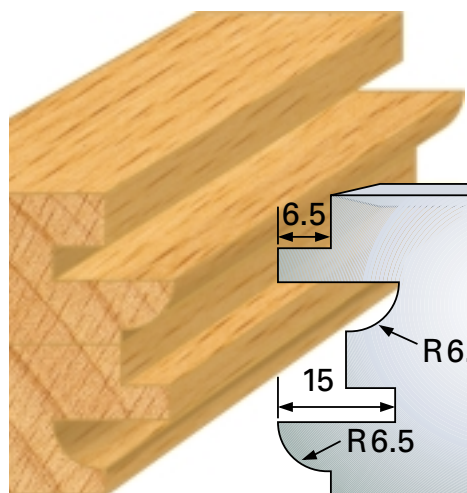

Profilmesser 40 x 4 mm

Qualität: SP-Stahl und HS

Abweiser A 38 x 4 mm

F 94 SP
F 4094 HS
A 94

F 95 SP
F 4095 HS
A 95

F 96 SP
F 4096 HS
A 96

Konterprofil

Profilmesser 40 x 4 mm