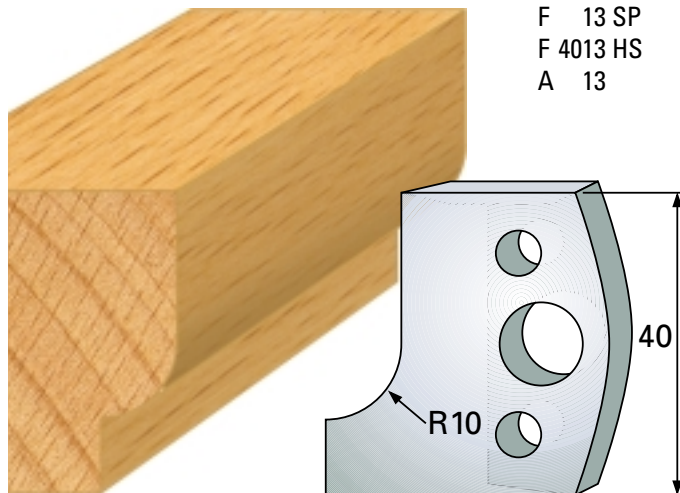

Profilmesser 40 x 4 mm

Qualität: SP-Stahl und HS

Abweiser A 38 x 4 mm