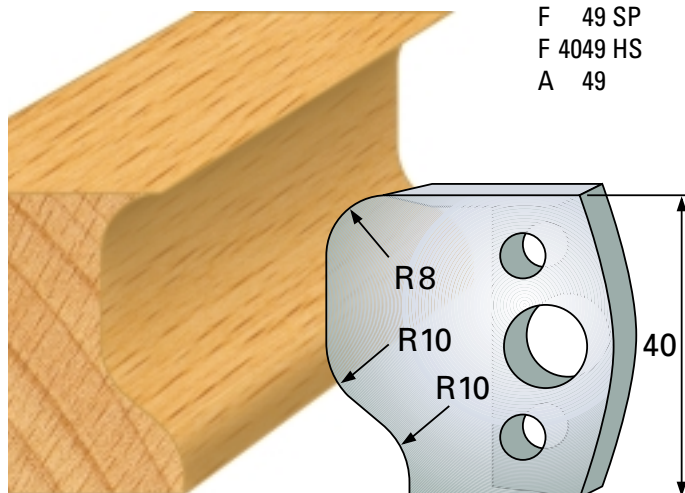

Profilmesser 40 x 4 mm

Qualität: SP-Stahl und HS

Abweiser A 38 x 4 mm