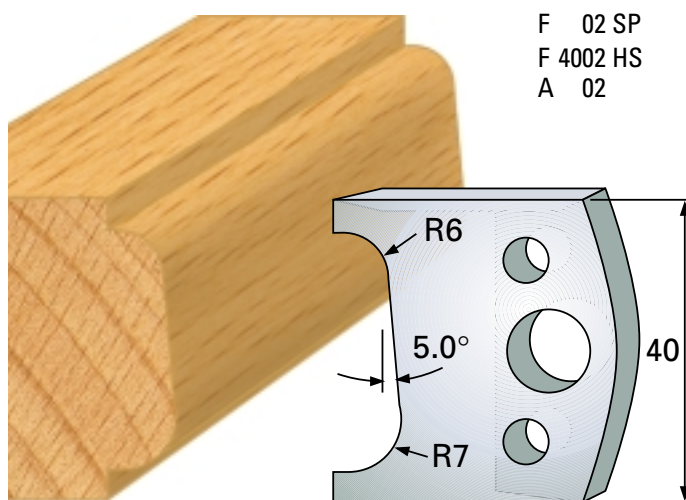

Profilmesser 40 x 4 mm

Qualität: SP-Stahl und HS

Abweiser A 38 x 4 mm

Profilmesser 40 x 4 mm

Qualität: SP-Stahl und HS

Abweiser A 38 x 4 mm

F 04 SP
F 4004 HS
A 04

F 07 SP
F 4007 HS
A 07