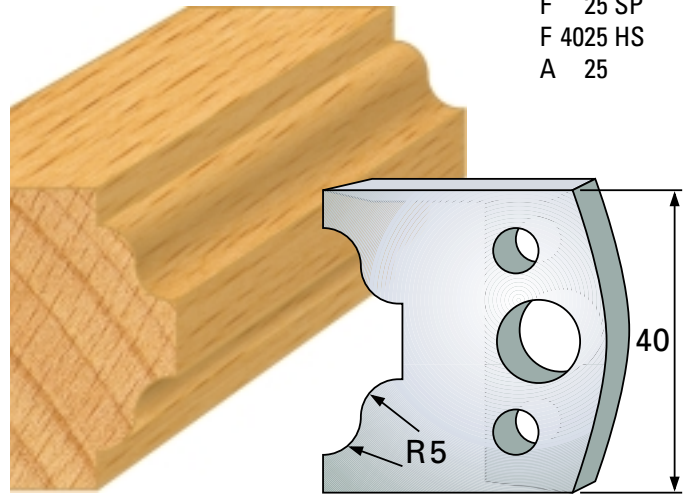

Qualität: SP-Stahl und HS

Abweiser A 38 x 4 mm

Profilmesser 40 x 4 mm

Qualität: SP-Stahl und HS

Abweiser A 38 x 4 mm

F 22 SP
F 4022 HS
A 22

F 25 SP
F 4025 HS
A 25

F 23 SP
F 4023 HS
A 23