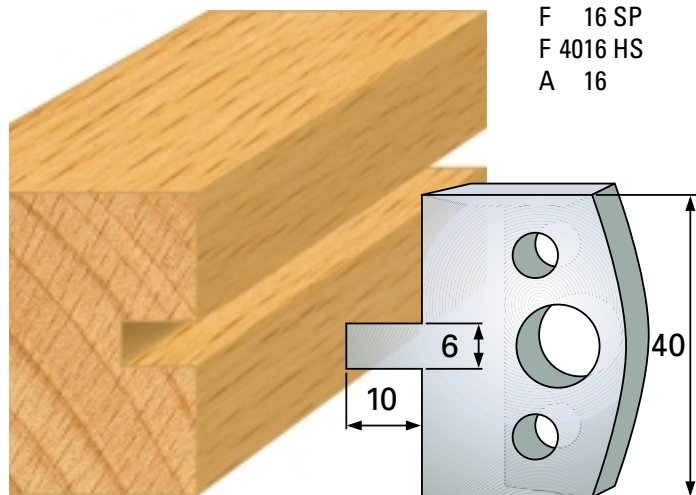

Qualität: SP-Stahl und HS

Abweiser A 38 x 4 mm

Profilmesser 40 x 4 mm

Qualität: SP-Stahl und HS

Abweiser A 38 x 4 mm

F 22 SP
F 4022 HS
A 22

F 25 SP
F 4025 HS
A 25

F 23 SP
F 4023 HS
A 23