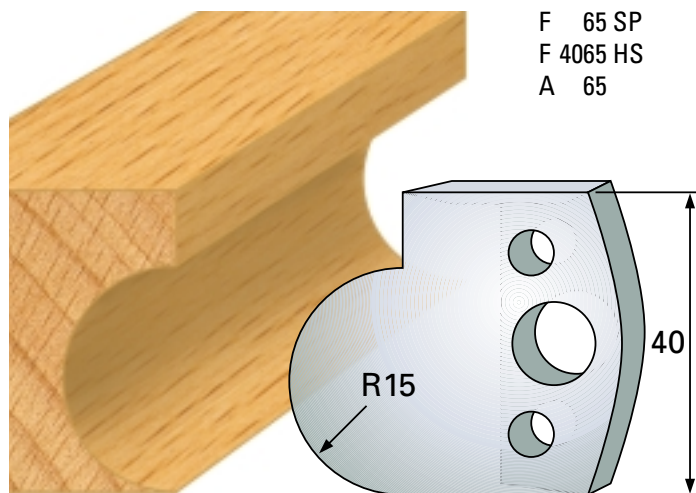

Qualität: SP-Stahl und HS

Abweiser A 38 x 4 mm

F 64 SP
F 4064 HS
A 64

F 67 SP
F 4067 HS
A 67

F 65 SP
F 4065 HS
A 65

F 68 SP
F 4068 HS
A 68

F 66 SP
F 4066 HS
A 66

F 69 SP
F 4069 HS
A 69