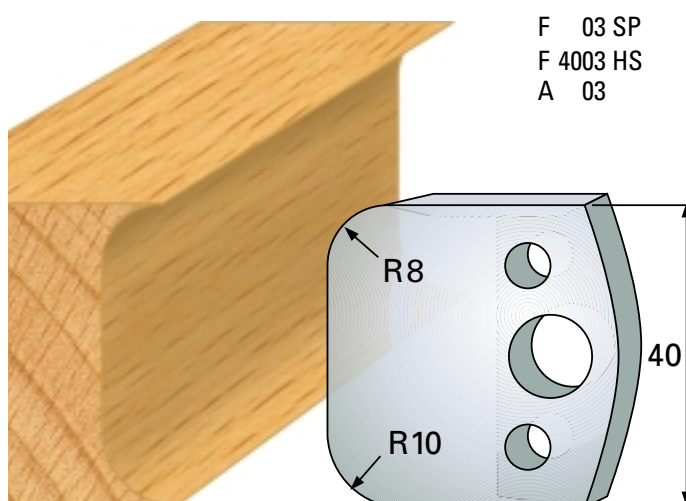

Profilmesser 40 x 4 mm

Qualität: SP-Stahl und HS

Abweiser A 38 x 4 mm

Profilmesser 40 x 4 mm

Qualität: SP-Stahl und HS

Abweiser A 38 x 4 mm

F 04 SP
F 4004 HS
A 04

F 07 SP
F 4007 HS
A 07