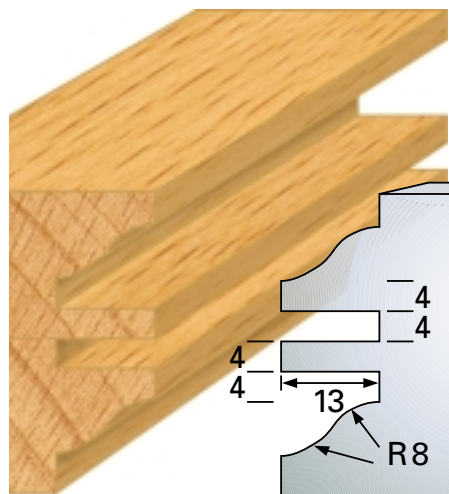

Konterprofil

Profilmesser 40 x 4 mm

Qualität: SP-Stahl und HS

Abweiser A 38 x 4 mm