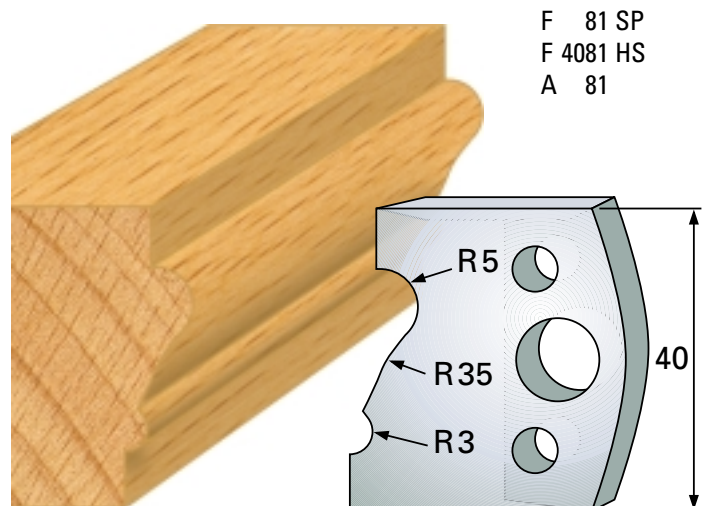

Profilmesser 40 x 4 mm

Qualität: SP-Stahl und HS

Abweiser A 38 x 4 mm