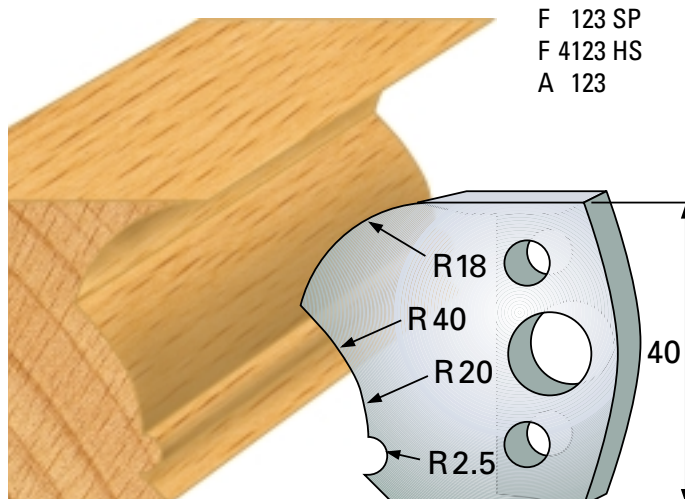

Qualität: SP-Stahl und HS

Abweiser A 38 x 4 mm

F 118 SP
F 4118 HS
A 118

F 121 SP
F 4121 HS
A 121

F 119 SP
F 4119 HS
A 119

F 122 SP
F 4122 HS
A 122

F 120 SP
F 4120 HS
A 120

F 123 SP
F 4123 HS
A 123

Profilmesser 40 x 4 mm

Qualität: SP-Stahl und HS

Abweiser A 38 x 4 mm

Profilmesser 40 x 4 mm

Qualität: SP-Stahl und HS

F 130 SP
F 4130 HS
A 130

Abweiser A 38 x 4 mm

F 133 SP
F 4133 HS
A 133