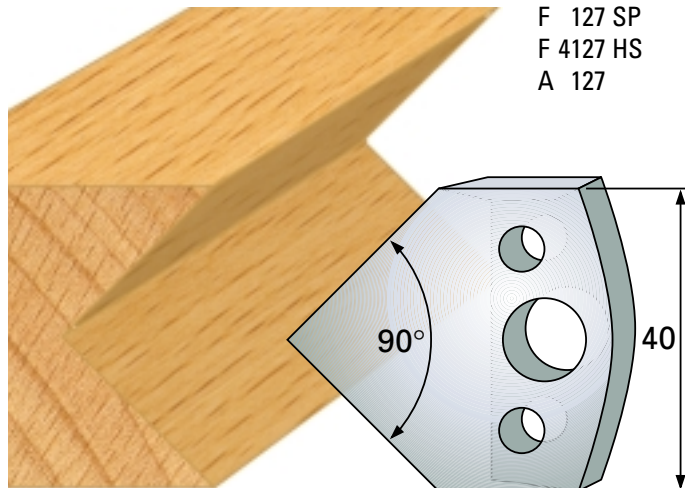

Profilmesser 40 x 4 mm

Qualität: SP-Stahl und HS

Abweiser A 38 x 4 mm