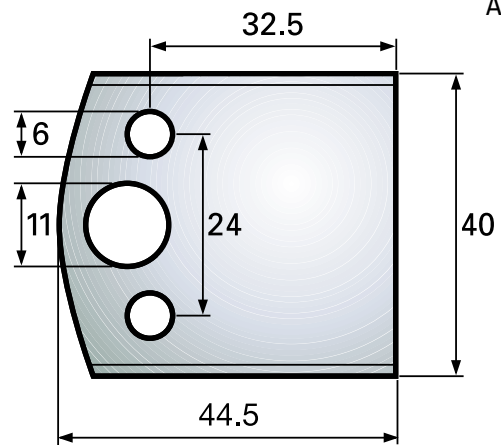

F 131 SP
F 4131 HS
A 131

F 134 SP
F 4134 HS
A 134

F 132 SP
F 4132 HS
A 132

F 135 SP
F 4135 HS
A 135

Profilmesser 40 x 4 mm

Qualität: SP-Stahl und HS

Abweiser A 38 x 4 mm

Profilmesser 40 x 4 mm

Qualität: SP-Stahl und HS

Abweiser A 38 x 4 mm

F 176 SP
F 4176 HS
A 176

Messerblanketten

F 194 SP
F 4193 HS
A 194

F 177 SP
F 4177 HS
A 177

F 193 SP
F 4195 HS
A 193

F 195 SP
F 4194 HS
A 195