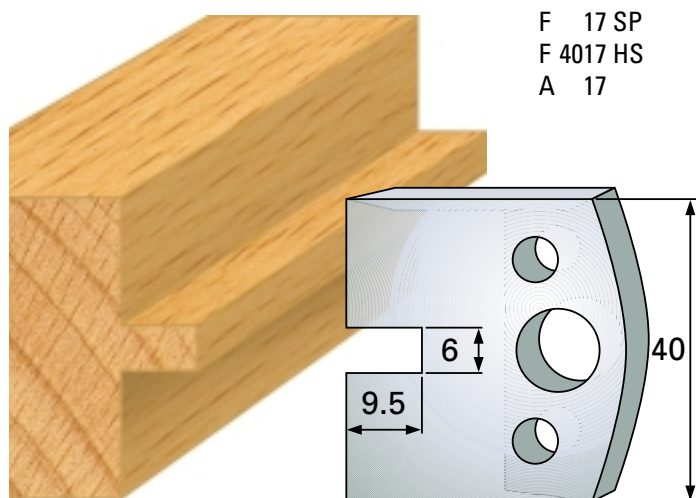

Qualität: SP-Stahl und HS

Abweiser A 38 x 4 mm

Profilmesser 40 x 4 mm

Qualität: SP-Stahl und HS

Abweiser A 38 x 4 mm

F 22 SP
F 4022 HS
A 22

F 25 SP
F 4025 HS
A 25

F 23 SP
F 4023 HS
A 23