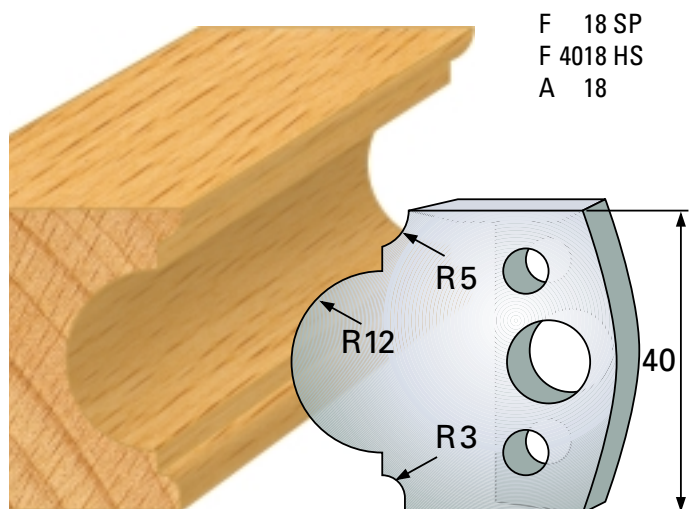

Qualität: SP-Stahl und HS

Abweiser A 38 x 4 mm

Profilmesser 40 x 4 mm

Qualität: SP-Stahl und HS

Abweiser A 38 x 4 mm

F 22 SP
F 4022 HS
A 22

F 25 SP
F 4025 HS
A 25

F 23 SP
F 4023 HS
A 23