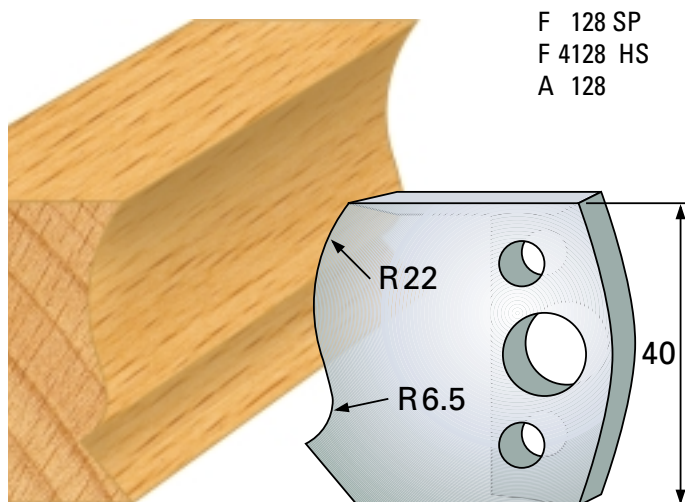

Profilmesser 40 x 4 mm

Qualität: SP-Stahl und HS

Abweiser A 38 x 4 mm