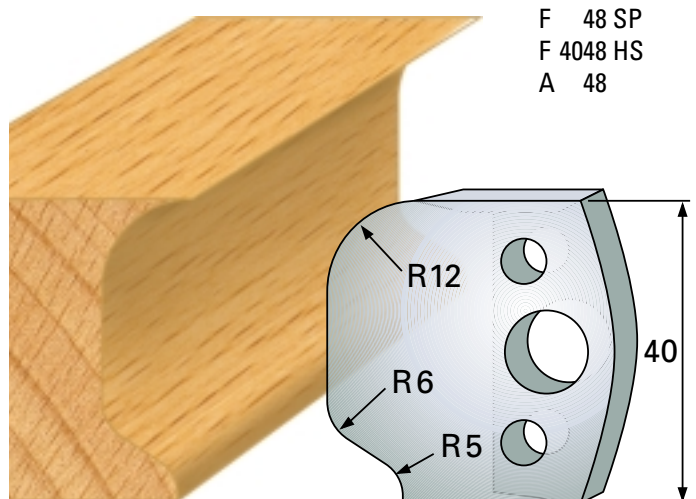

Profilmesser 40 x 4 mm

Qualität: SP-Stahl und HS

Abweiser A 38 x 4 mm