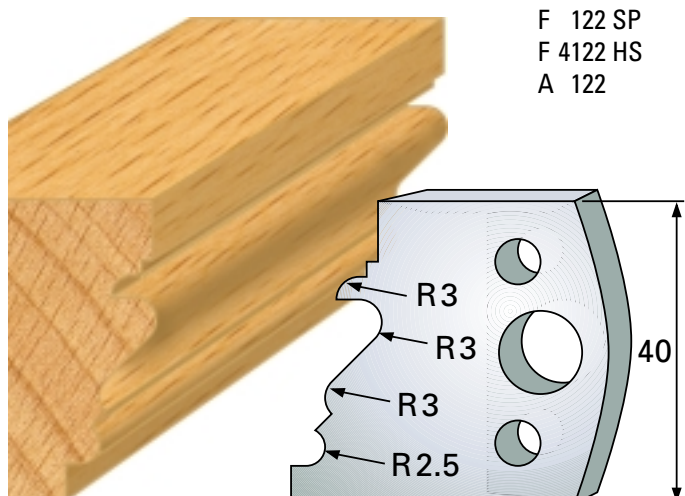

Qualität: SP-Stahl und HS

Abweiser A 38 x 4 mm

F 118 SP
F 4118 HS
A 118

F 121 SP
F 4121 HS
A 121

F 119 SP
F 4119 HS
A 119

F 122 SP
F 4122 HS
A 122

F 120 SP
F 4120 HS
A 120

F 123 SP
F 4123 HS
A 123