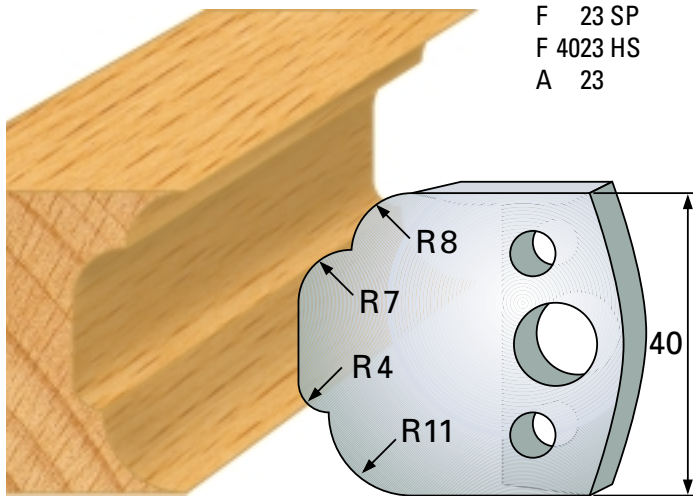

Qualität: SP-Stahl und HS

Abweiser A 38 x 4 mm

Profilmesser 40 x 4 mm

Qualität: SP-Stahl und HS

Abweiser A 38 x 4 mm

F 22 SP
F 4022 HS
A 22

F 25 SP
F 4025 HS
A 25

F 23 SP
F 4023 HS
A 23