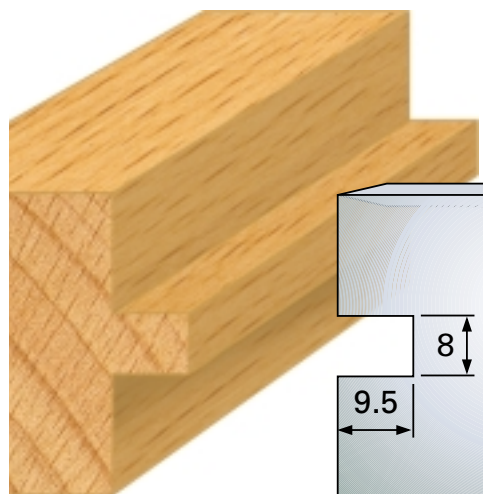

F 94 SP
F 4094 HS
A 94