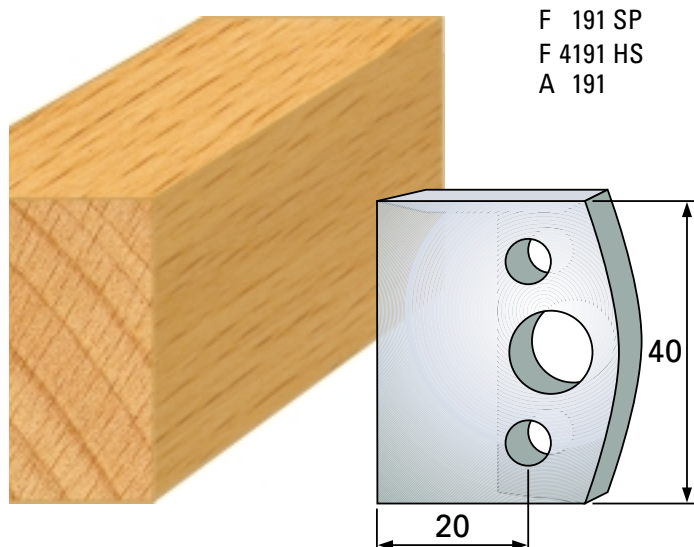

Profilmesser 40 x 4 mm

Qualität: SP-Stahl und HS

Abweiser A 38 x 4 mm

Profilmesser 40 x 4 mm

Qualität: SP-Stahl und HS

Abweiser A 38 x 4 mm

F 04 SP
F 4004 HS
A 04

F 07 SP
F 4007 HS
A 07