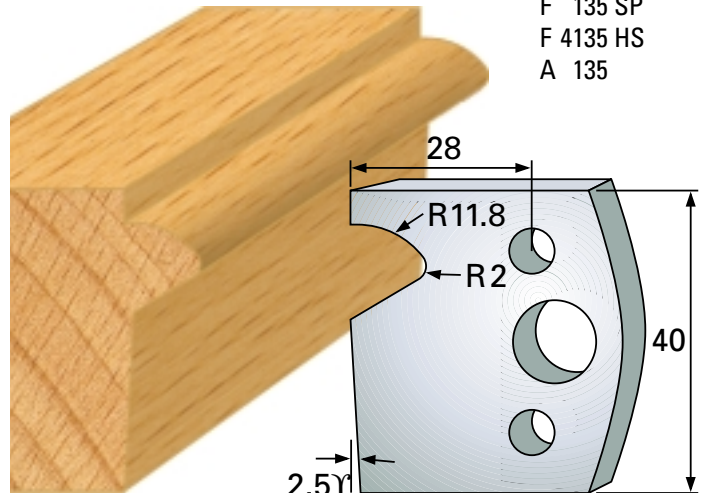

Profilmesser 40 x 4 mm

Qualität: SP-Stahl und HS

Abweiser A 38 x 4 mm

Profilmesser 40 x 4 mm

Qualität: SP-Stahl und HS

F 130 SP
F 4130 HS
A 130

Abweiser A 38 x 4 mm

F 133 SP
F 4133 HS
A 133

F 131 SP
F 4131 HS
A 131

F 134 SP
F 4134 HS
A 134

F 132 SP
F 4132 HS
A 132

F 135 SP
F 4135 HS
A 135

Profilmesser 40 x 4 mm

Qualität: SP-Stahl und HS

Abweiser A 38 x 4 mm

Profilmesser 40 x 4 mm

Qualität: SP-Stahl und HS

Abweiser A 38 x 4 mm

F 176 SP
F 4176 HS
A 176

Messerblanketten

F 194 SP
F 4193 HS
A 194

F 177 SP
F 4177 HS
A 177

F 193 SP
F 4195 HS
A 193

F 195 SP
F 4194 HS
A 195