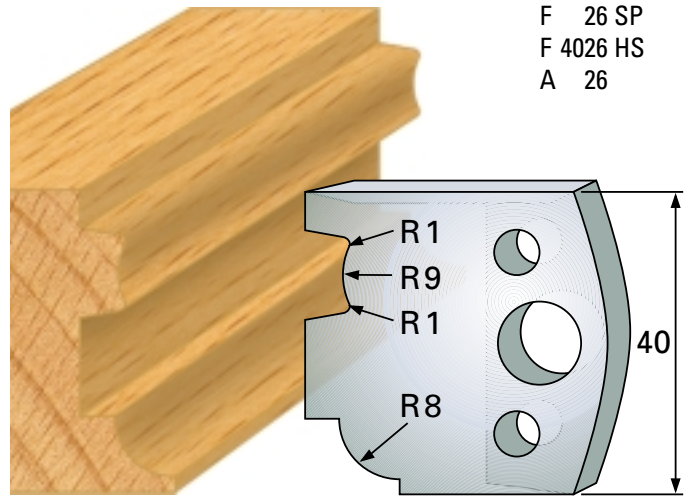

Qualität: SP-Stahl und HS

Abweiser A 38 x 4 mm

Profilmesser 40 x 4 mm

Qualität: SP-Stahl und HS

Abweiser A 38 x 4 mm

F 22 SP
F 4022 HS
A 22

F 25 SP
F 4025 HS
A 25

F 23 SP
F 4023 HS
A 23