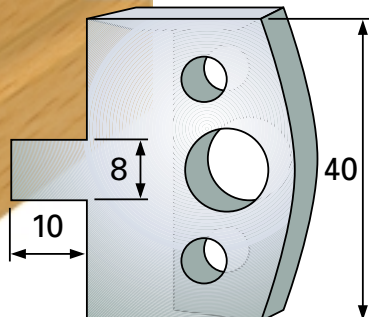

Qualität: SP-Stahl und HS

Abweiser A 38 x 4 mm

F 88 SP 8,00 €
 F 4088 HS 26,80 €
 A 88 6,00 €

F 91 SP
 F 4091 HS
 A 91

F 89 SP
 F 4089 HS
 A 89

F 92 SP
 F 4092 HS
 A 92

F 90 SP
 F 4090 HS
 A 90

F 93 SP
 F 4093 HS
 A 93

Profilmesser 40 x 4 mm

Qualität: SP-Stahl und HS

Abweiser A 38 x 4 mm

F 94 SP
F 4094 HS
A 94

F 95 SP
F 4095 HS
A 95

F 96 SP
F 4096 HS
A 96

Konterprofil

Profilmesser 40 x 4 mm