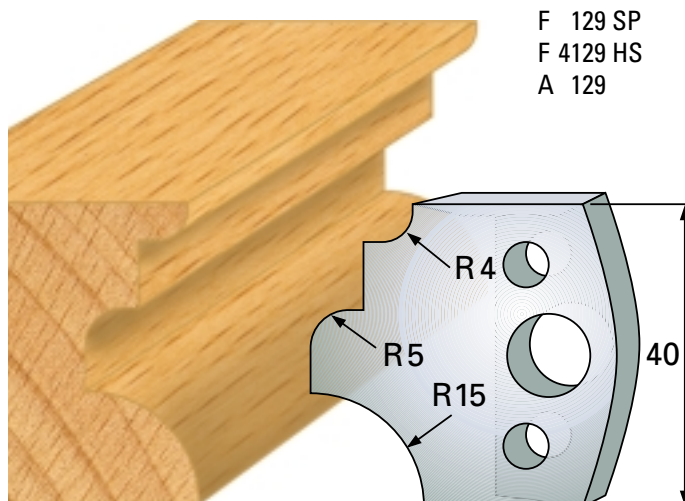

Profilmesser 40 x 4 mm

Qualität: SP-Stahl und HS

Abweiser A 38 x 4 mm