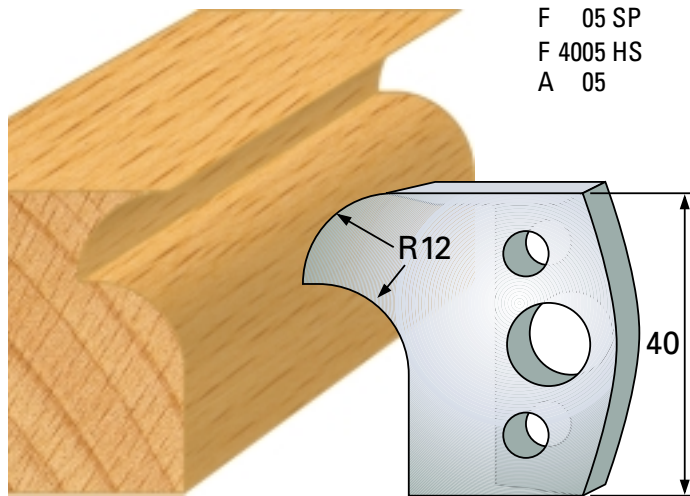

Profilmesser 40 x 4 mm

Qualität: SP-Stahl und HS

Abweiser A 38 x 4 mm

Profilmesser 40 x 4 mm

Qualität: SP-Stahl und HS

Abweiser A 38 x 4 mm

F 04 SP
F 4004 HS
A 04

F 07 SP
F 4007 HS
A 07