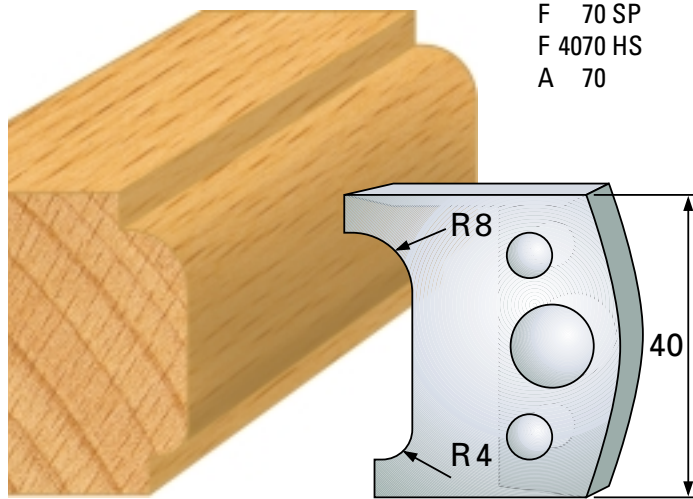

Profilmesser 40 x 4 mm

Qualität: SP-Stahl und HS

Abweiser A 38 x 4 mm

F 70 SP
F 4070 HS
A 70