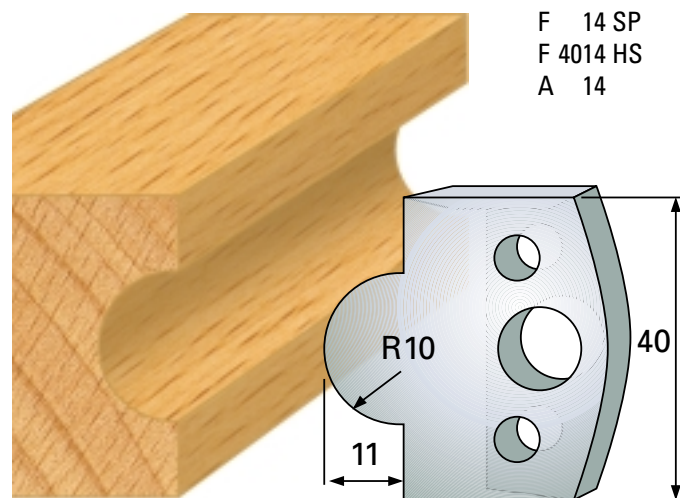

Profilmesser 40 x 4 mm

Qualität: SP-Stahl und HS

Abweiser A 38 x 4 mm