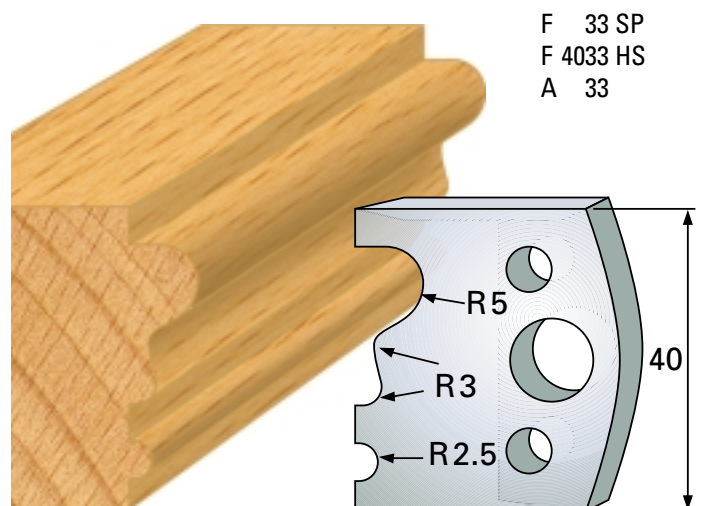

F 33 SP
F 4033 HS
A 33