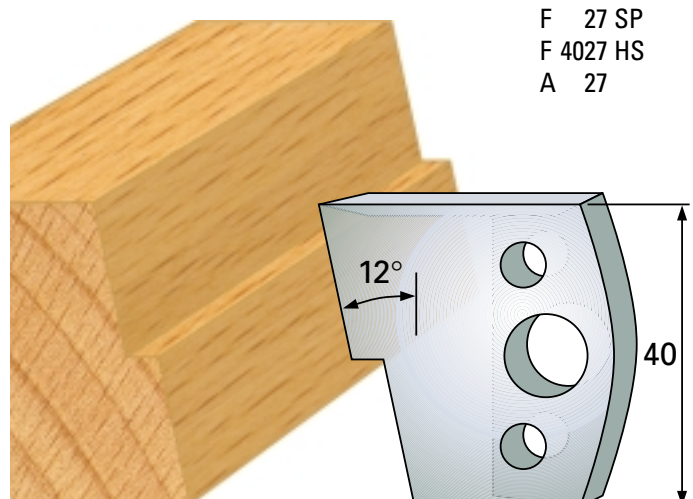

F 27 SP
F 4027 HS
A 27