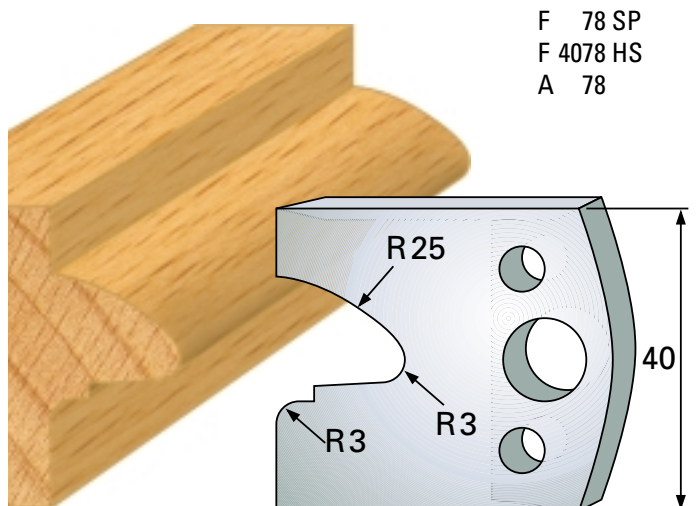

Profilmesser 40 x 4 mm

Qualität: SP-Stahl und HS

Abweiser A 38 x 4 mm