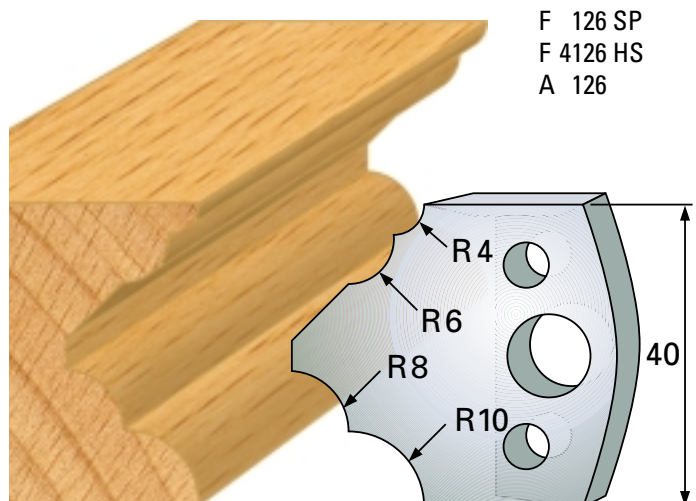

Profilmesser 40 x 4 mm

Qualität: SP-Stahl und HS

Abweiser A 38 x 4 mm