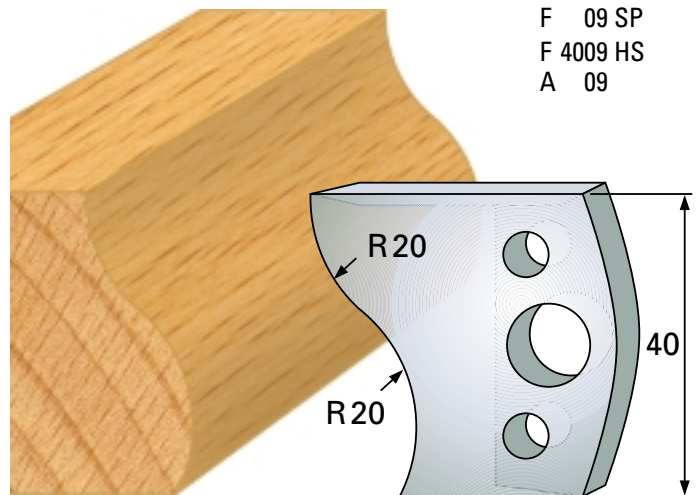

F 09 SP
F 4009 HS
A 09