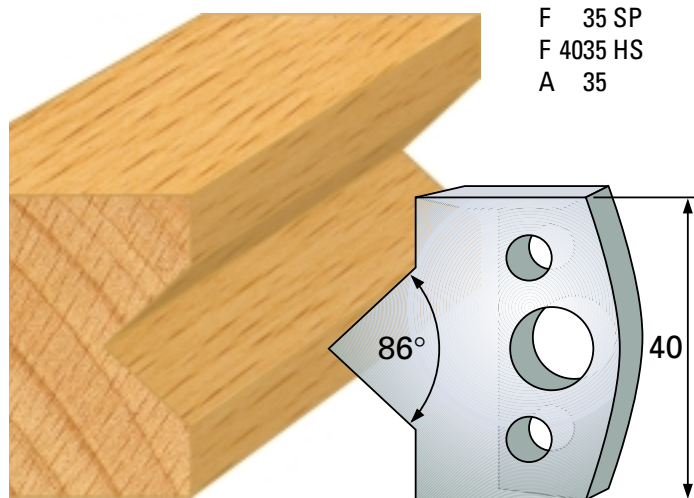

F 35 SP
F 4035 HS
A 35