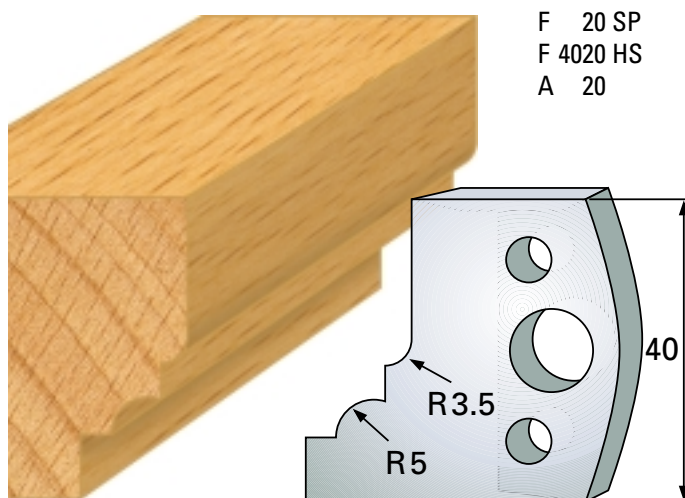

Qualität: SP-Stahl und HS

Abweiser A 38 x 4 mm

Profilmesser 40 x 4 mm

Qualität: SP-Stahl und HS

Abweiser A 38 x 4 mm

F 22 SP
F 4022 HS
A 22

F 25 SP
F 4025 HS
A 25

F 23 SP
F 4023 HS
A 23