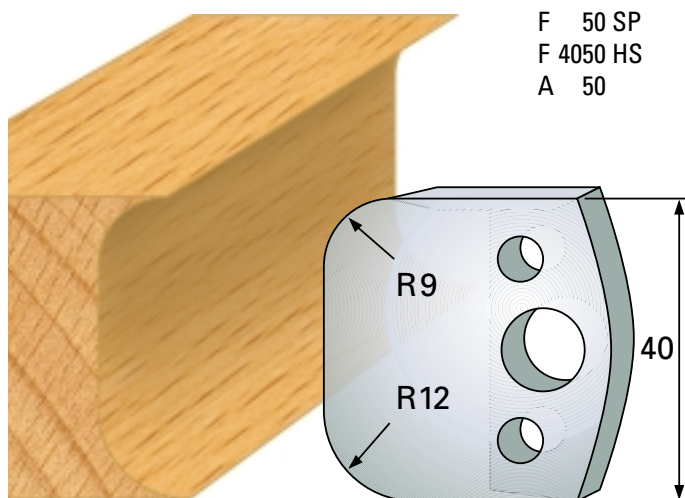

Profilmesser 40 x 4 mm

Qualität: SP-Stahl und HS

Abweiser A 38 x 4 mm