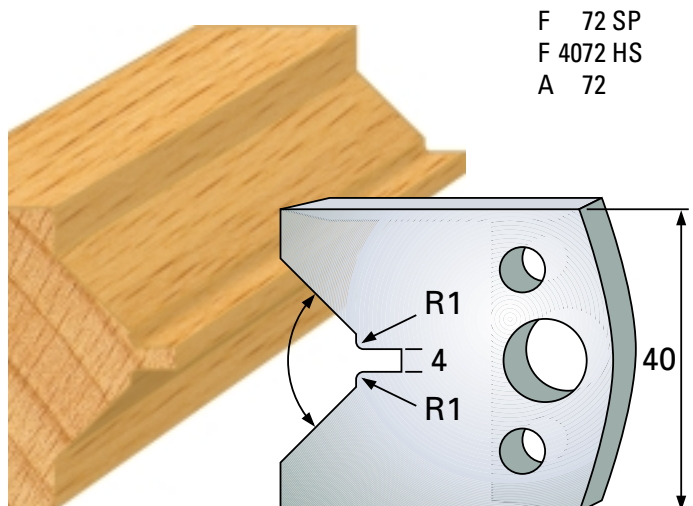

Profilmesser 40 x 4 mm

Qualität: SP-Stahl und HS

Abweiser A 38 x 4 mm

F 70 SP
F 4070 HS
A 70

F 73 SP
F 4073 HS
A 73

F 71 SP
F 4071 HS
A 71

F 74 SP
F 4074 HS
A 74

F 72 SP
F 4072 HS
A 72