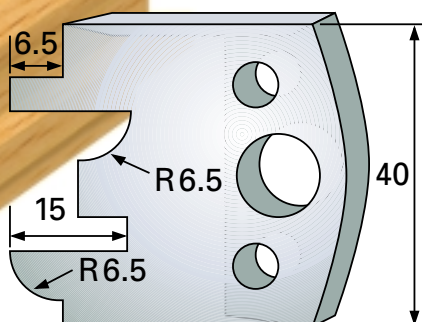

Profilmesser 40 x 4 mm

Qualität: SP-Stahl und HS

Abweiser A 38 x 4 mm

F 94 SP
F 4094 HS
A 94

F 95 SP
F 4095 HS
A 95

F 96 SP
F 4096 HS
A 96

Konterprofil

Profilmesser 40 x 4 mm

Qualität: SP-Stahl und HS

Abweiser A 38 x 4 mm

F 97 SP
F 4097 HS
A 97

Konterprofil

F 98 SP
F 4098 HS
A 98

Konterprofil

F 99 SP
F 4099 HS
A 99

Konterprofil

Profilmesser 40 x 4 mm

Qualität: SP-Stahl und HS

Abweiser A 38 x 4 mm

Profilmesser 40 x 4 mm

Qualität: SP-Stahl und HS

Abweiser A 38 x 4 mm

Profilmesser 40 x 4 mm

Qualität: SP-Stahl und HS