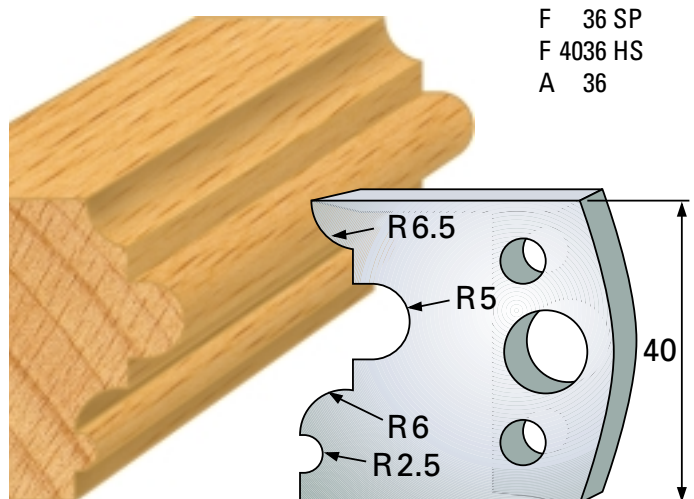

F 36 SP
F 4036 HS
A 36