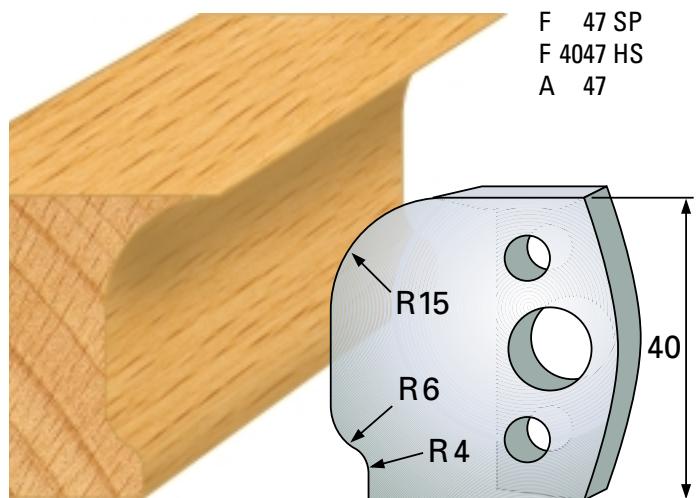

Profilmesser 40 x 4 mm

Qualität: SP-Stahl und HS

Abweiser A 38 x 4 mm