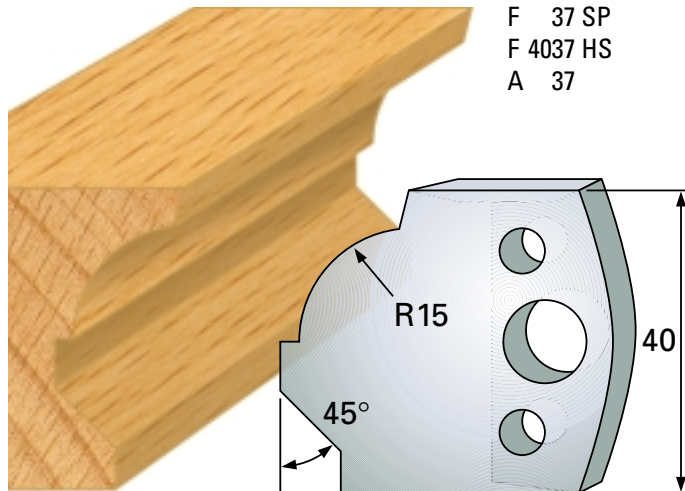

F 29 SP
F 4029 HS
A 29

F 32 SP
F 4032 HS
A 32

F 30 SP
F 4030 HS
A 30

F 33 SP
F 4033 HS
A 33

Profilmesser 40 x 4 mm

Qualität: SP-Stahl und HS

Abweiser A 38 x 4 mm

F 34 SP
F 4034 HS
A 34