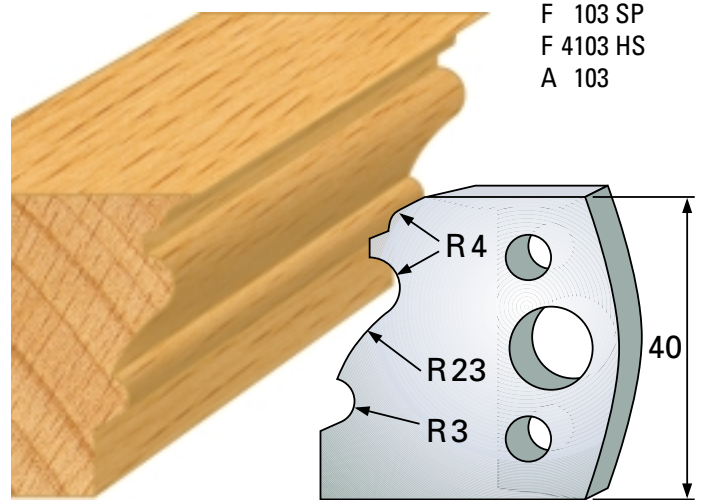

Profilmesser 40 x 4 mm

Qualität: SP-Stahl und HS

Abweiser A 38 x 4 mm