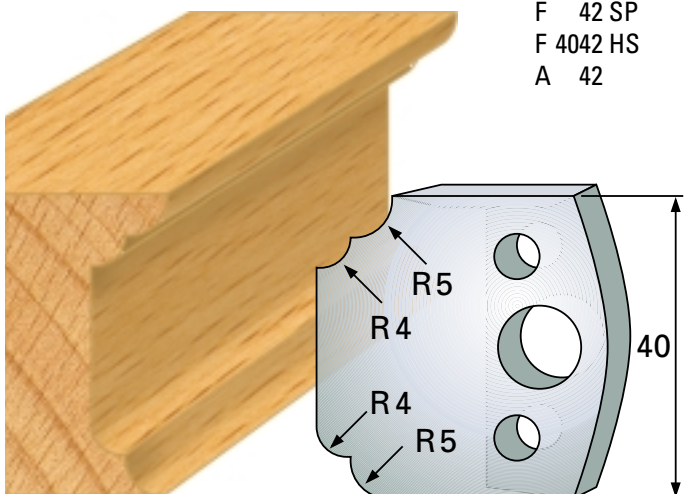

F 40 SP
F 4040 HS
A 40

F 43 SP
F 4043 HS
A 43

F 41 SP
F 4041 HS
A 41

F 44 SP
F 4044 HS
A 44

F 42 SP
F 4042 HS
A 42

F 45 SP
F 4045 HS
A 45

Profilmesser 40 x 4 mm

Qualität: SP-Stahl und HS