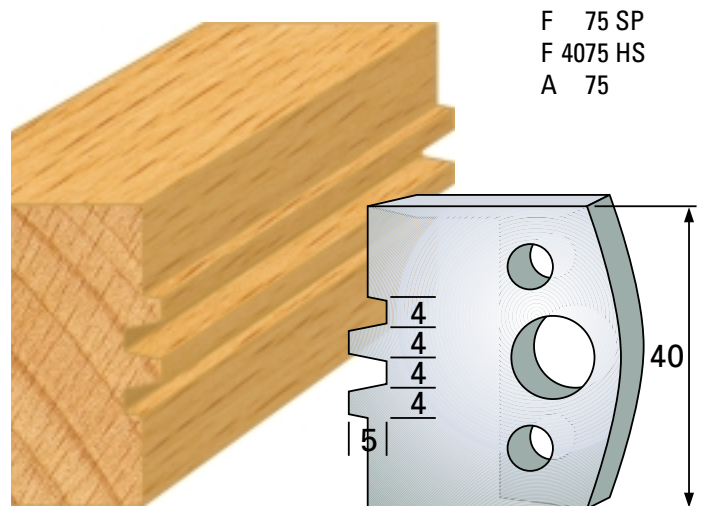

Profilmesser 40 x 4 mm

Qualität: SP-Stahl und HS

Abweiser A 38 x 4 mm

F 70 SP
F 4070 HS
A 70

F 73 SP
F 4073 HS
A 73

F 71 SP
F 4071 HS
A 71

F 74 SP
F 4074 HS
A 74

F 72 SP
F 4072 HS
A 72