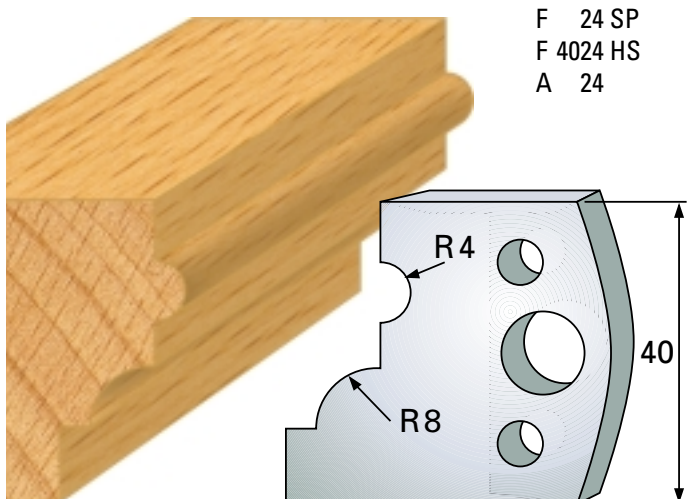

F 24 SP
F 4024 HS
A 24