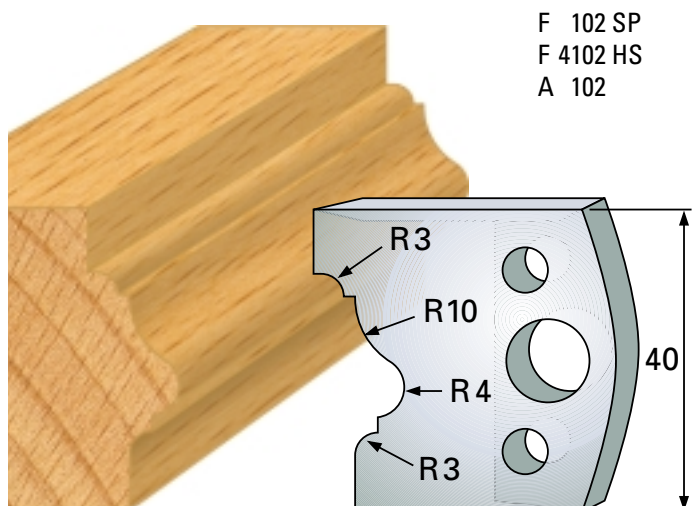

Profilmesser 40 x 4 mm

Qualität: SP-Stahl und HS

Abweiser A 38 x 4 mm