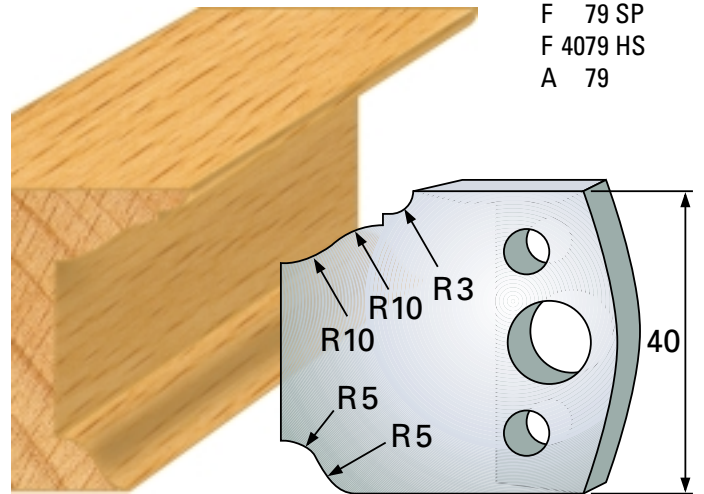

Profilmesser 40 x 4 mm

Qualität: SP-Stahl und HS

Abweiser A 38 x 4 mm