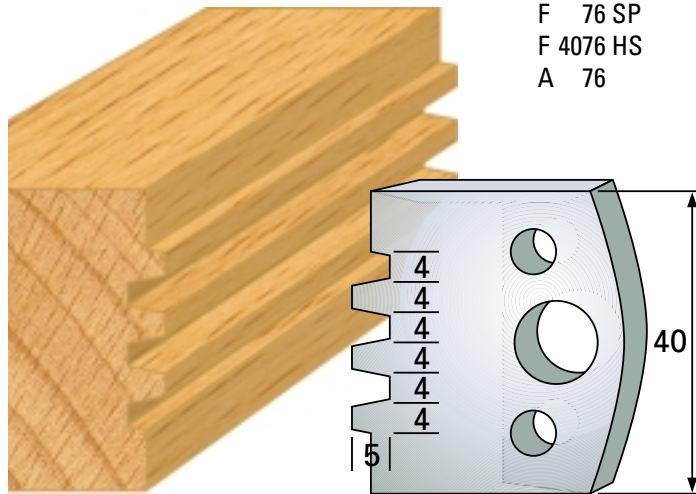

Profilmesser 40 x 4 mm

Qualität: SP-Stahl und HS

Abweiser A 38 x 4 mm