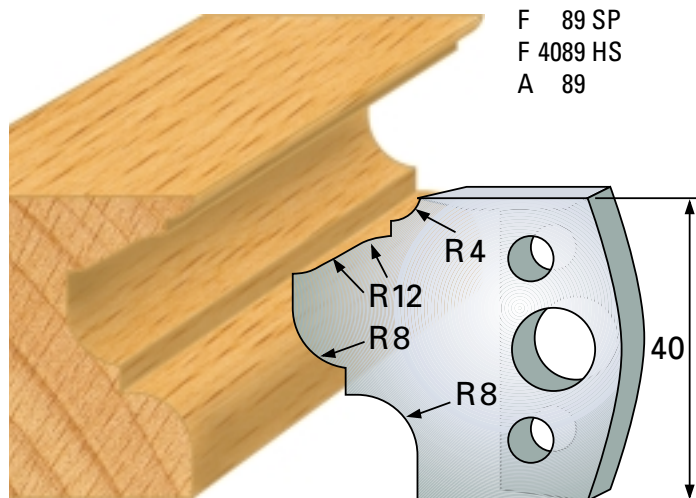

Qualität: SP-Stahl und HS

Abweiser A 38 x 4 mm

F 88 SP 8,00 €
 F 4088 HS 26,80 €
 A 88 6,00 €

F 91 SP
 F 4091 HS
 A 91

F 89 SP
 F 4089 HS
 A 89

F 92 SP
 F 4092 HS
 A 92

F 90 SP
 F 4090 HS
 A 90

F 93 SP
 F 4093 HS
 A 93