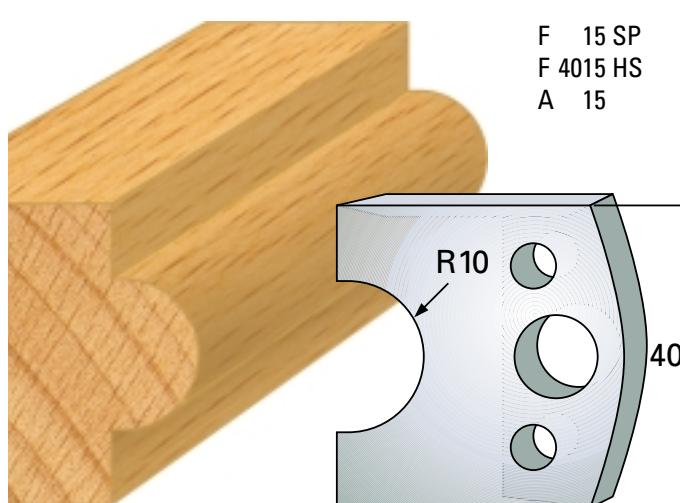

Profilmesser 40 x 4 mm

Qualität: SP-Stahl und HS

Abweiser A 38 x 4 mm