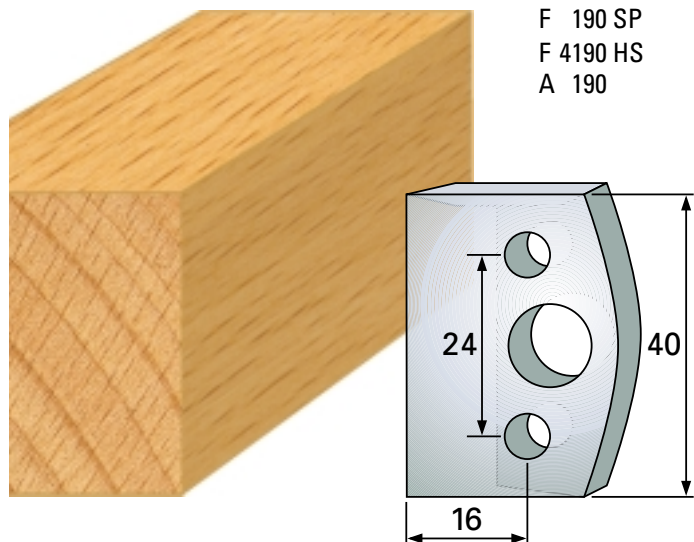

Profilmesser 40 x 4 mm

Qualität: SP-Stahl und HS

Abweiser A 38 x 4 mm

Profilmesser 40 x 4 mm

Qualität: SP-Stahl und HS

Abweiser A 38 x 4 mm

F 04 SP
F 4004 HS
A 04

F 07 SP
F 4007 HS
A 07

Qualität: SP-Stahl und HS

Abweiser A 38 x 4 mm

Profilmesser 40 x 4 mm

Qualität: SP-Stahl und HS

Abweiser A 38 x 4 mm

F 22 SP
F 4022 HS
A 22

F 25 SP
F 4025 HS
A 25

F 23 SP
F 4023 HS
A 23