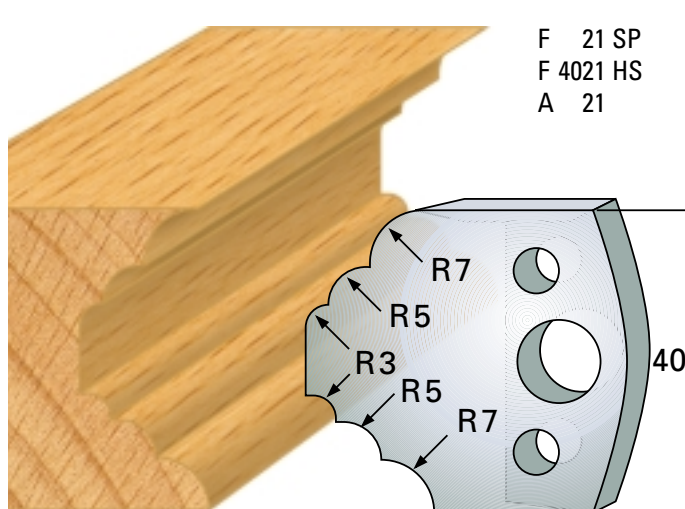

Qualität: SP-Stahl und HS

Abweiser A 38 x 4 mm

Profilmesser 40 x 4 mm

Qualität: SP-Stahl und HS

Abweiser A 38 x 4 mm

F 22 SP
F 4022 HS
A 22

F 25 SP
F 4025 HS
A 25

F 23 SP
F 4023 HS
A 23