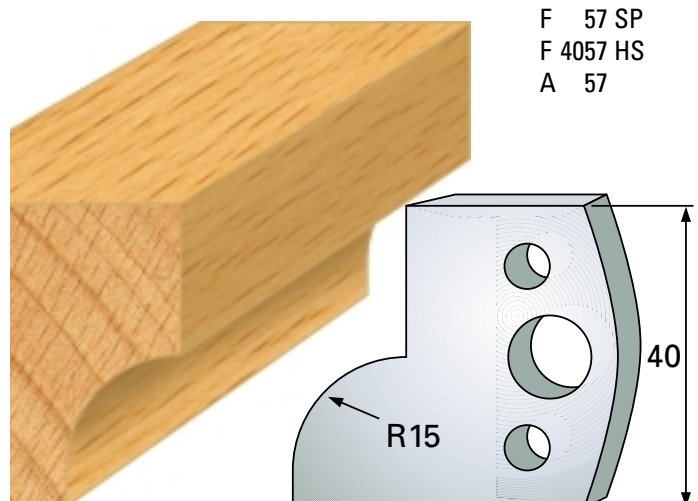

Profilmesser 40 x 4 mm

Qualität: SP-Stahl und HS

Abweiser A 38 x 4 mm