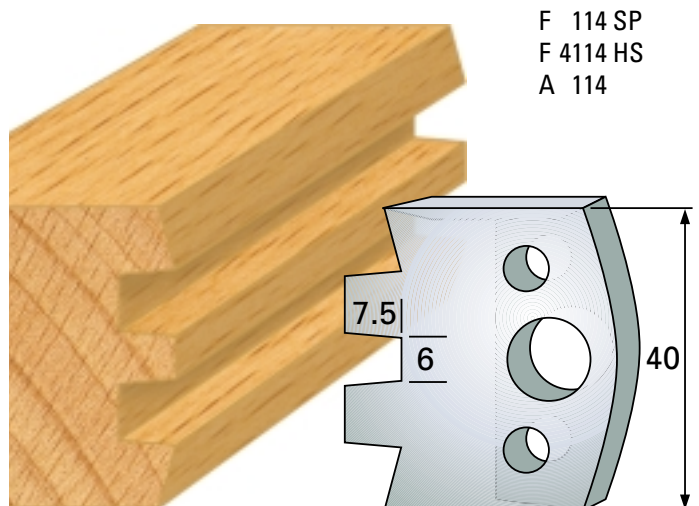

F 114 SP
F 4114 HS
A 114