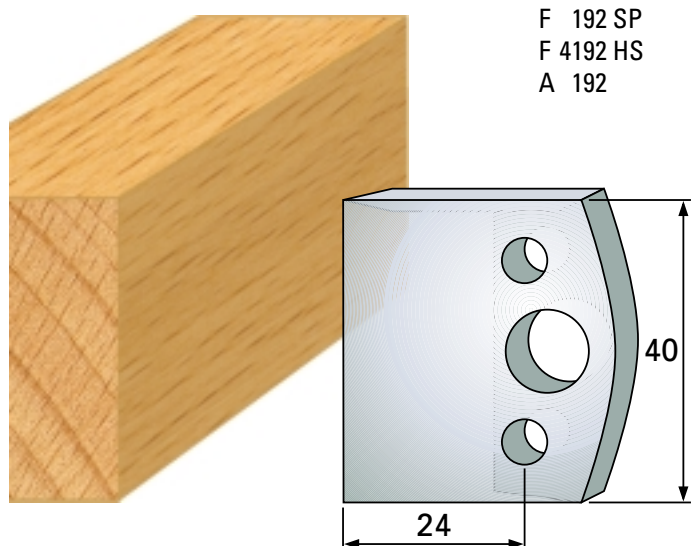

Profilmesser 40 x 4 mm

Qualität: SP-Stahl und HS

Abweiser A 38 x 4 mm

Profilmesser 40 x 4 mm

Qualität: SP-Stahl und HS

Abweiser A 38 x 4 mm

F 04 SP
F 4004 HS
A 04

F 07 SP
F 4007 HS
A 07