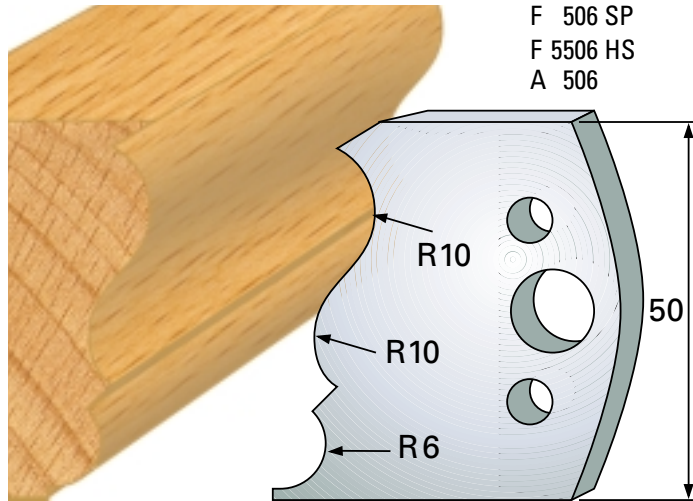

Profilmesser 50 x 4 mm

Qualität: SP-Stahl und HS

Abweiser A 48 x 4 mm

F 506 SP
F 5506 HS
A 506