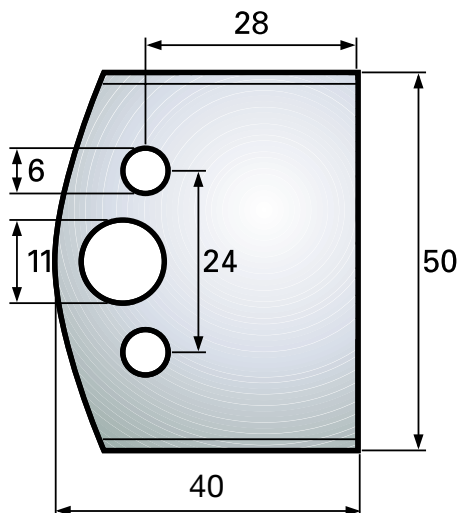

## Profilmesser 50 x 4 mm

Qualität: SP-Stahl und HS

## Abweiser A 48 x 4 mm