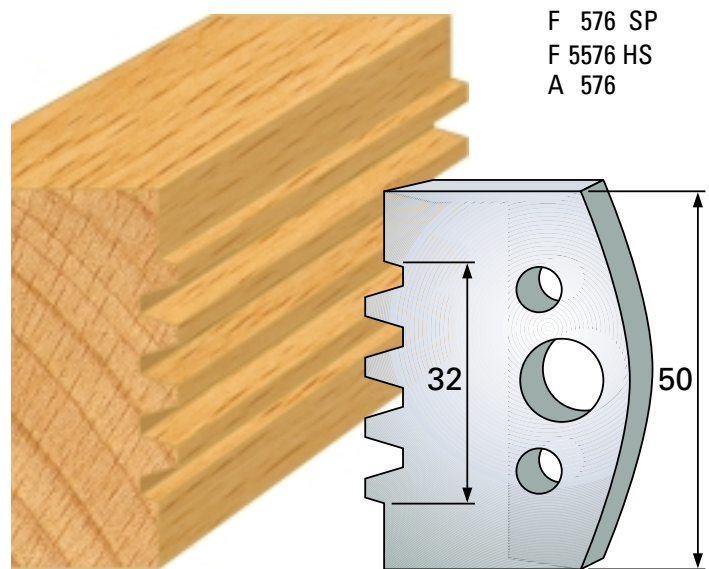

Profilmesser 50 x 4 mm

Qualität: SP-Stahl und HS

Abweiser A 48 x 4 mm