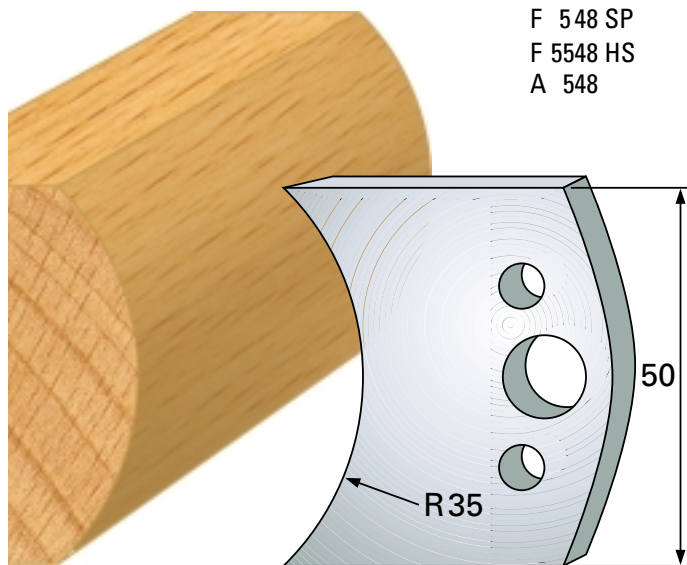

Profilmesser 50 x 4 mm

Qualität: SP-Stahl und HS

Abweiser A 48 x 4 mm