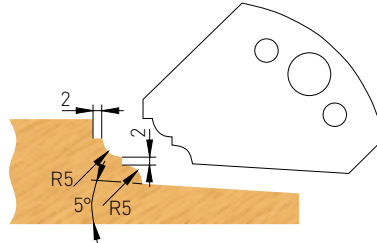

F 701 SP
F 7701 HS
A 701