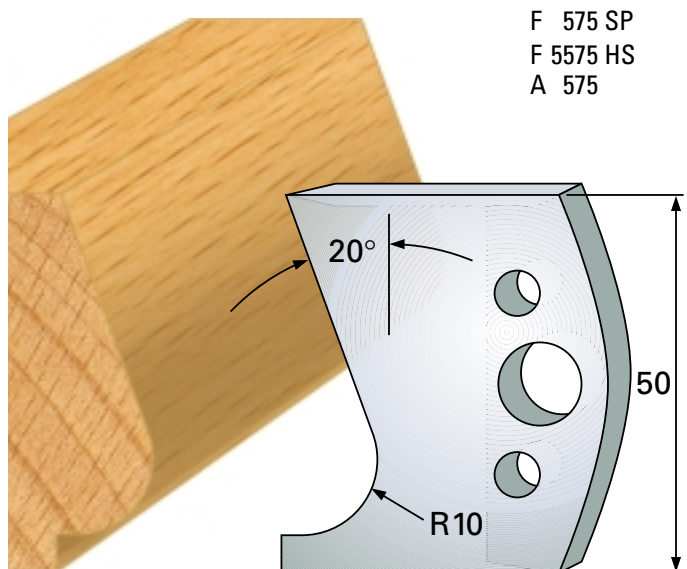

Profilmesser 50 x 4 mm

Qualität: SP-Stahl und HS

Abweiser A 48 x 4 mm