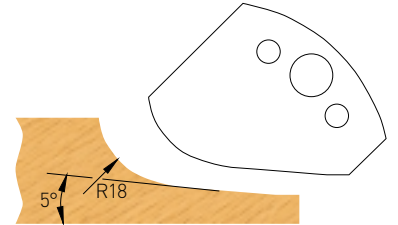

F 702 SP
F 7702 HS
A 702