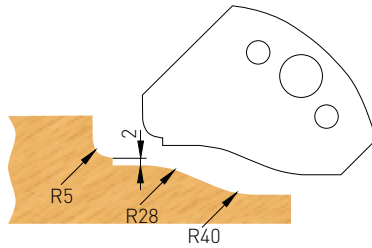

Profilmesser 50 x 4 mm

Qualität: SP-Stahl und HS

Abweiser A 48 x 4 mm

F 700 SP
F 7700 HS
A 700