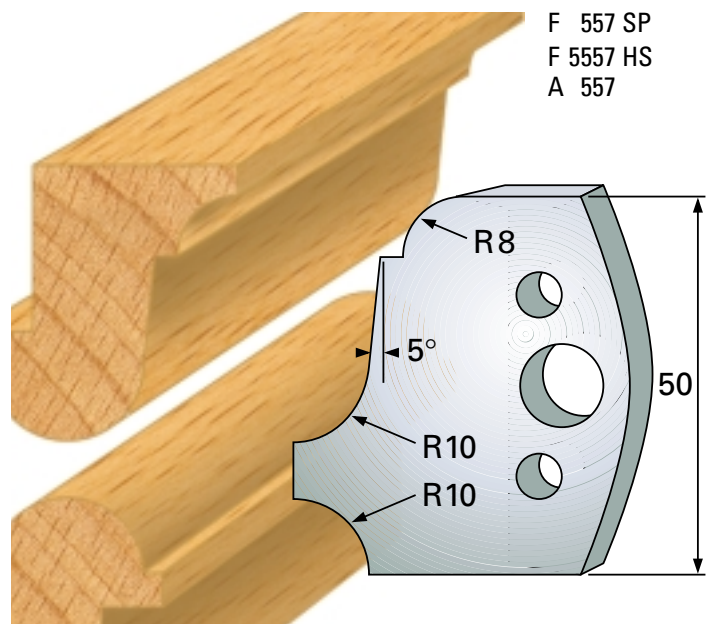

Profilmesser 50 x 4 mm

Qualität: SP-Stahl und HS

Abweiser A 48 x 4 mm