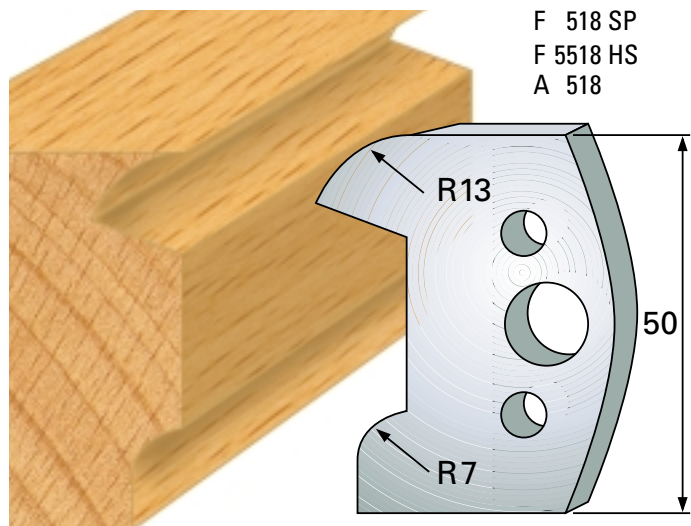

Profilmesser 50 x 4 mm

Qualität: SP-Stahl und HS

Abweiser A 48 x 4 mm