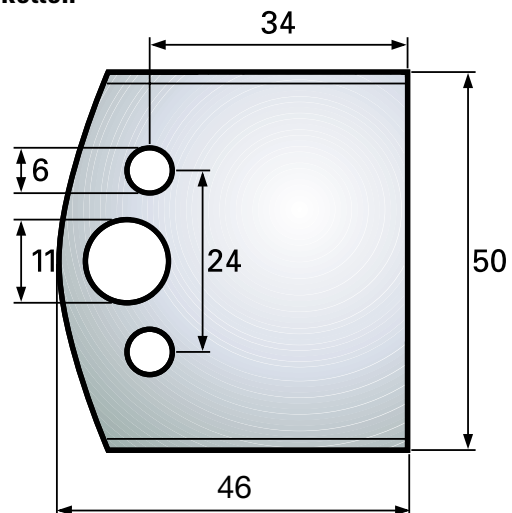

## Profilmesser 50 x 4 mm

Qualität: SP-Stahl und HS

## Abweiser A 48 x 4 mm