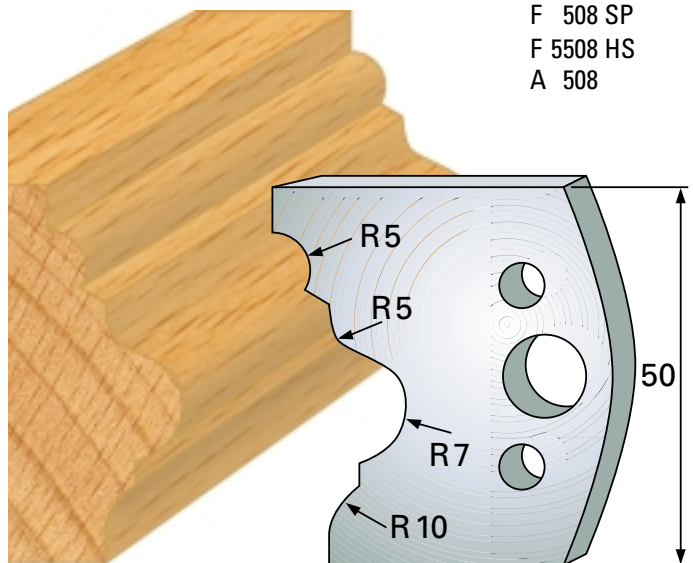

F 508 SP
F 5508 HS
A 508