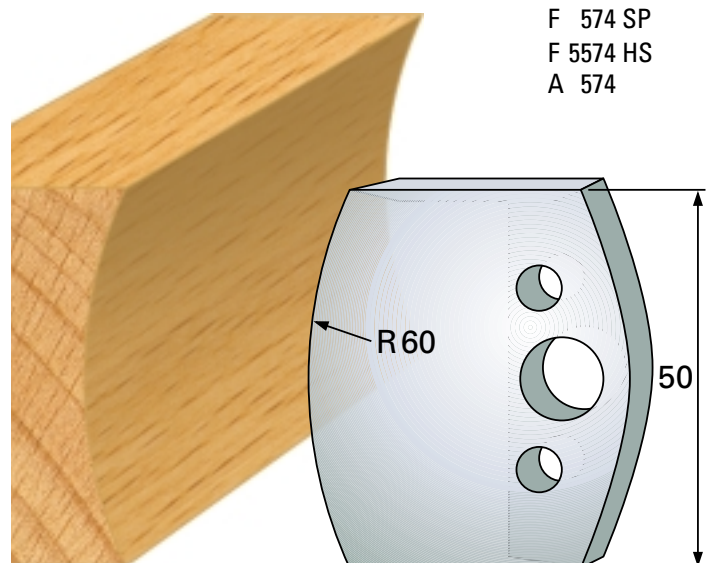

Profilmesser 50 x 4 mm

Qualität: SP-Stahl und HS

Abweiser A 48 x 4 mm