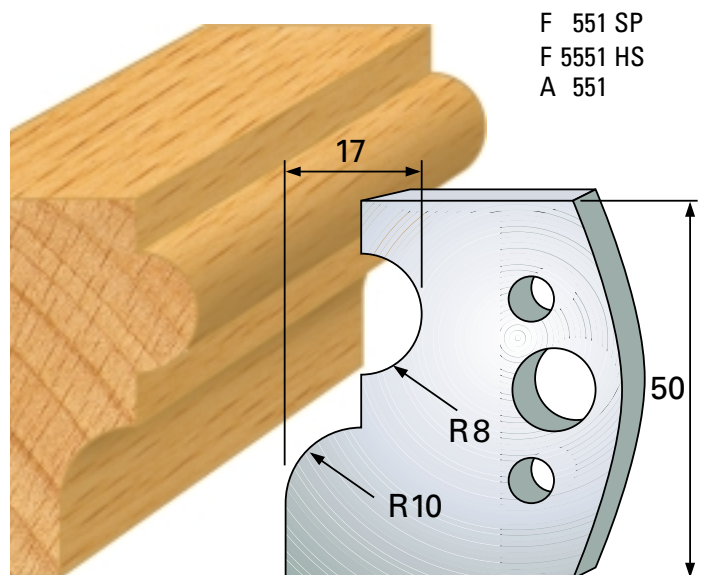

Profilmesser 50 x 4 mm

Qualität: SP-Stahl und HS

Abweiser A 48 x 4 mm