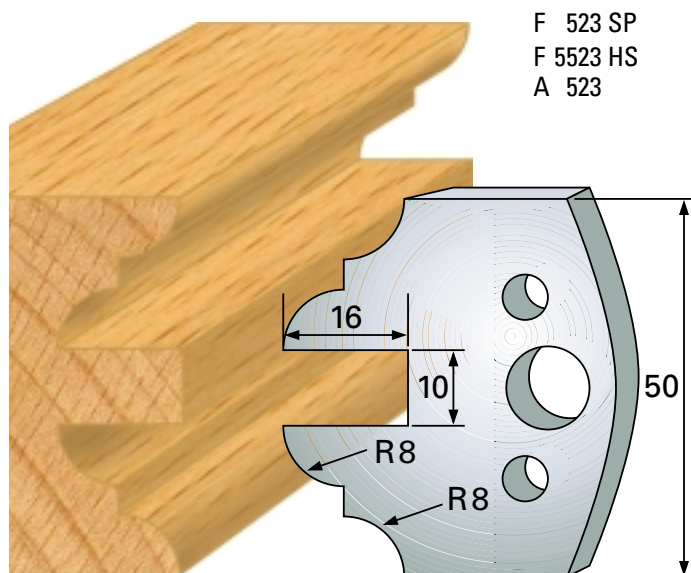

Profilmesser 50 x 4 mm

Qualität: SP-Stahl und HS

Abweiser A 48 x 4 mm