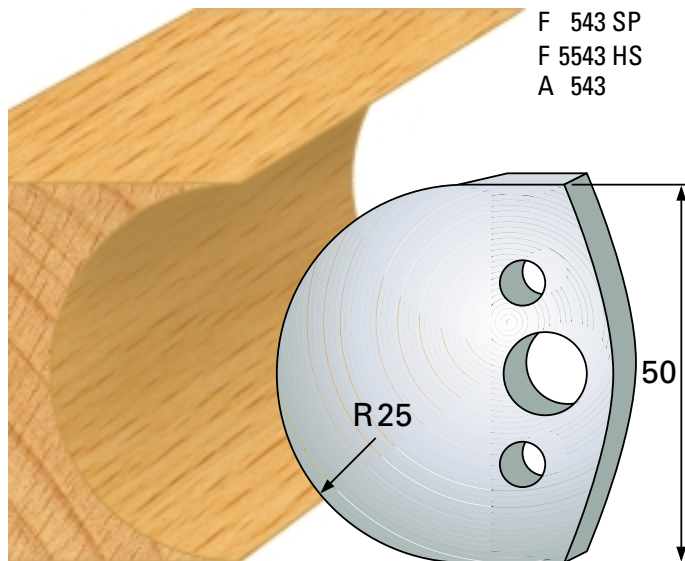

Profilmesser 50 x 4 mm

Qualität: SP-Stahl und HS

Abweiser A 48 x 4 mm