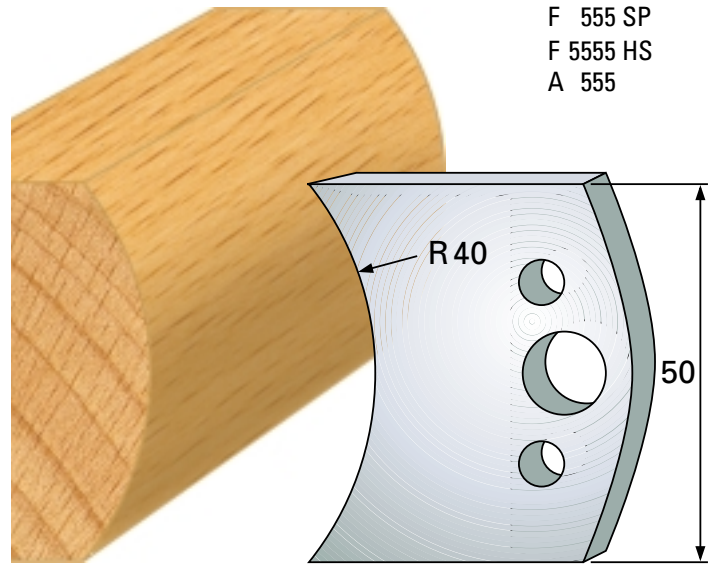

Profilmesser 50 x 4 mm

Qualität: SP-Stahl und HS

Abweiser A 48 x 4 mm