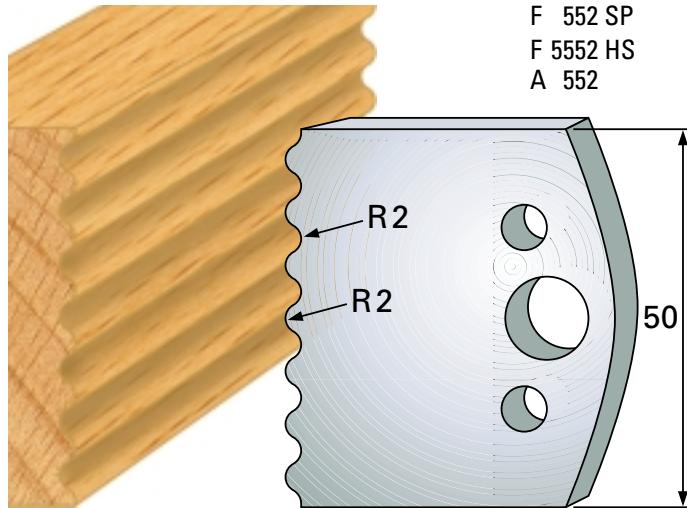

Profilmesser 50 x 4 mm

Qualität: SP-Stahl und HS

Abweiser A 48 x 4 mm