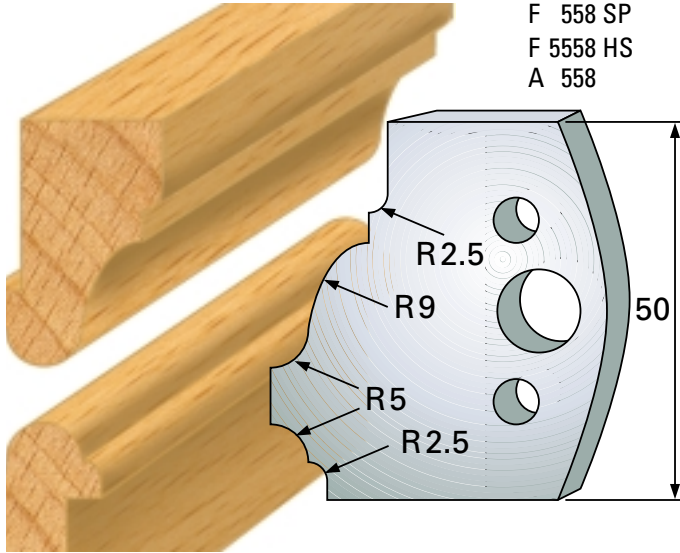

Profilmesser 50 x 4 mm

Qualität: SP-Stahl und HS

Abweiser A 48 x 4 mm