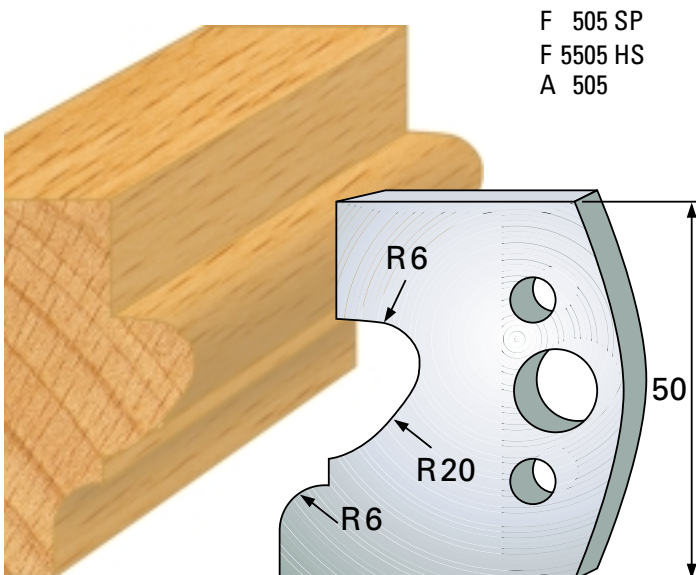

## Profilmesser 50 x 4 mm

Qualität: SP-Stahl und HS

## Abweiser A 48 x 4 mm