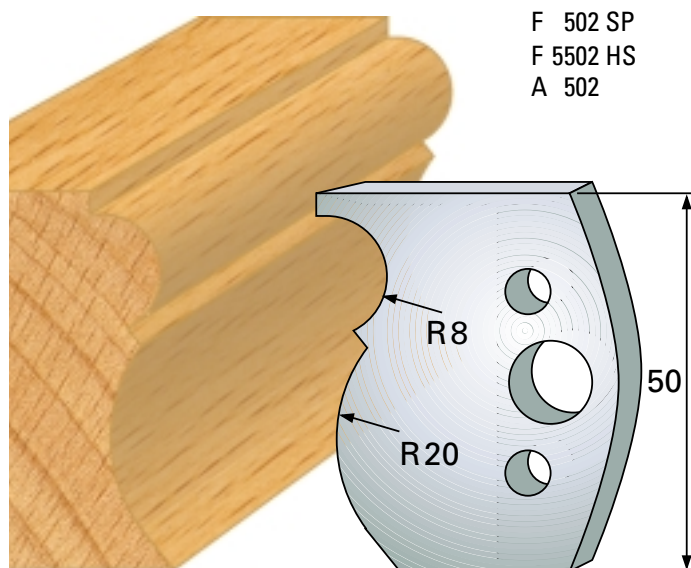

## Profilmesser 50 x 4 mm

Qualität: SP-Stahl und HS

## Abweiser A 48 x 4 mm