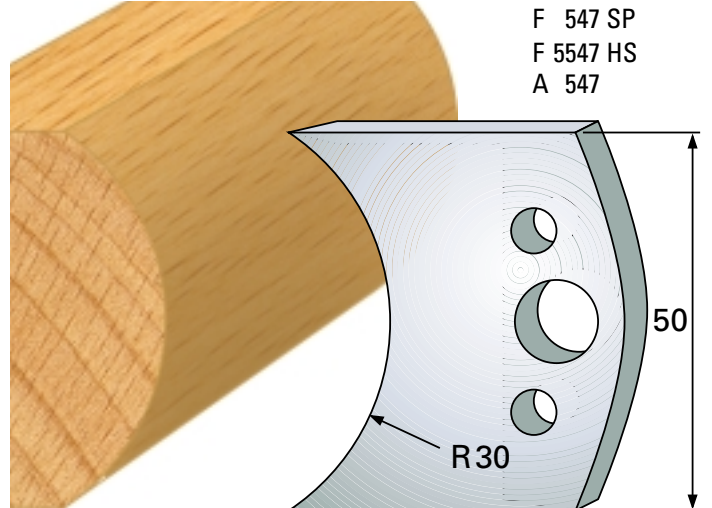

Profilmesser 50 x 4 mm

Qualität: SP-Stahl und HS

Abweiser A 48 x 4 mm