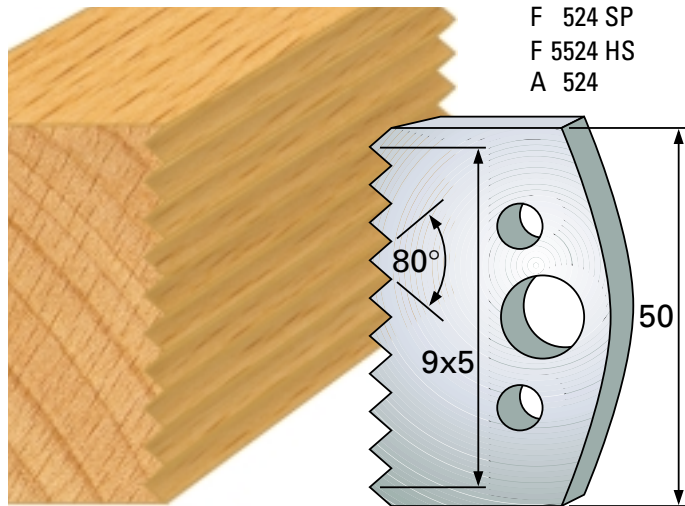

Profilmesser 50 x 4 mm

Qualität: SP-Stahl und HS

Abweiser A 48 x 4 mm