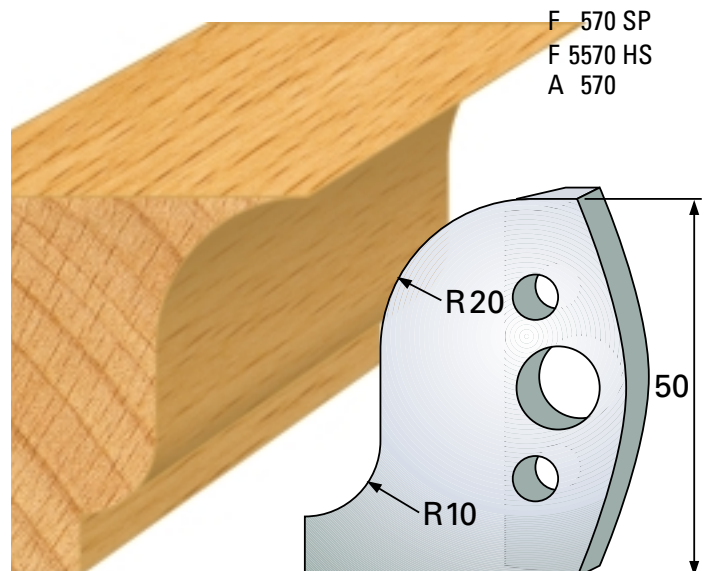

Profilmesser 50 x 4 mm

Qualität: SP-Stahl und HS

Abweiser A 48 x 4 mm