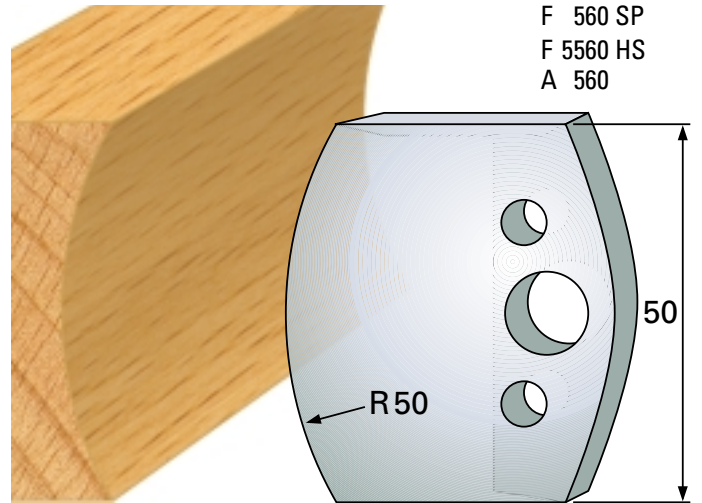

Profilmesser 50 x 4 mm

Qualität: SP-Stahl und HS

Abweiser A 48 x 4 mm