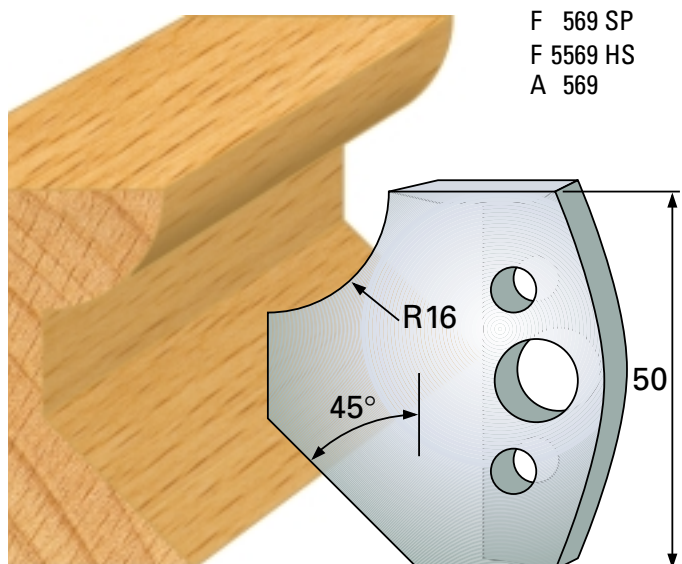

Profilmesser 50 x 4 mm

Qualität: SP-Stahl und HS

Abweiser A 48 x 4 mm