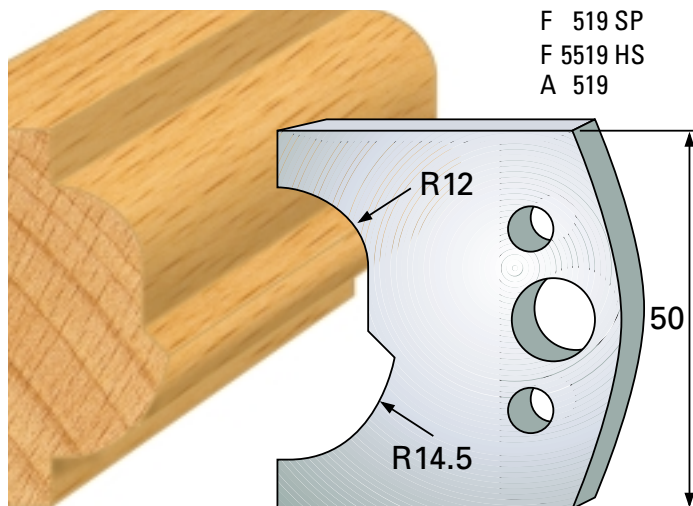

Profilmesser 50 x 4 mm

Qualität: SP-Stahl und HS

Abweiser A 48 x 4 mm