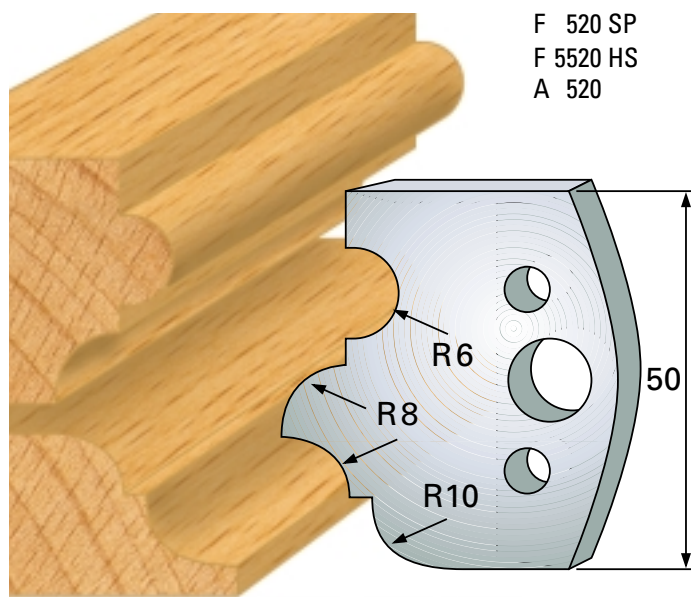

Profilmesser 50 x 4 mm

Qualität: SP-Stahl und HS

Abweiser A 48 x 4 mm