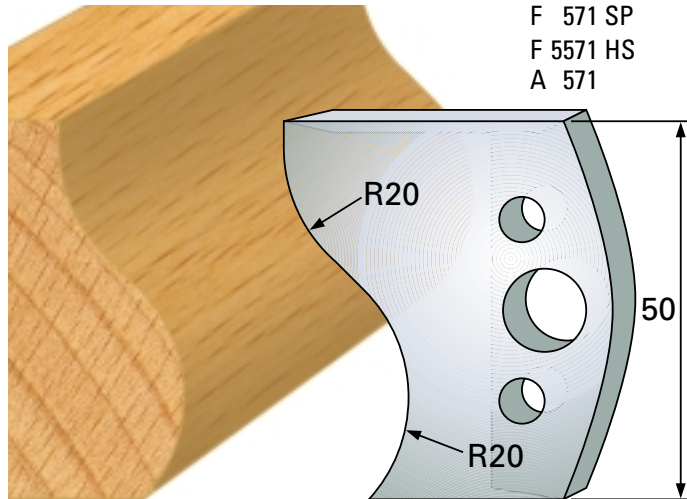

Profilmesser 50 x 4 mm

Qualität: SP-Stahl und HS

Abweiser A 48 x 4 mm