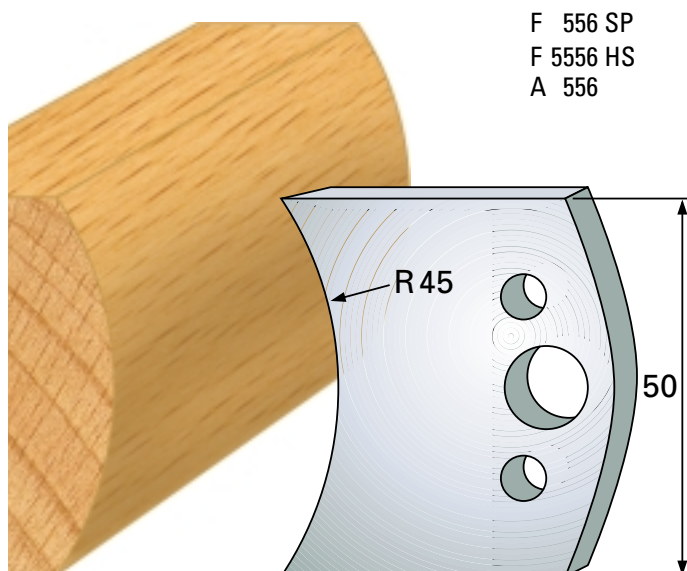

Profilmesser 50 x 4 mm

Qualität: SP-Stahl und HS

Abweiser A 48 x 4 mm