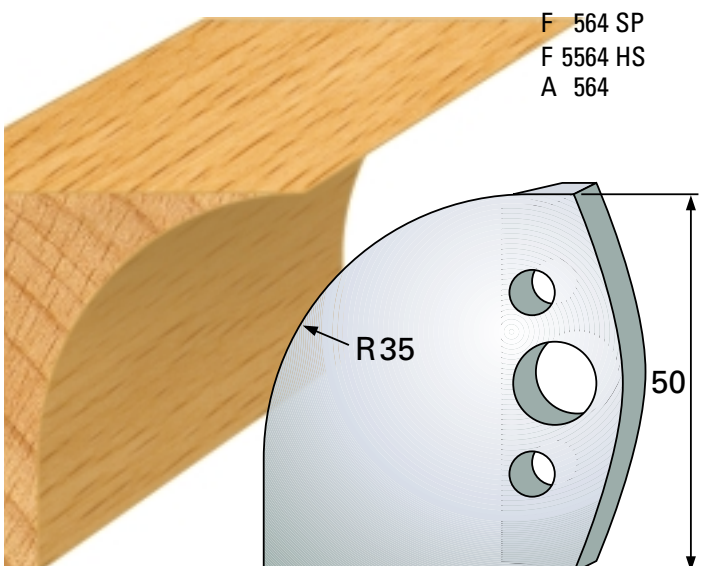

Profilmesser 50 x 4 mm

Qualität: SP-Stahl und HS

Abweiser A 48 x 4 mm