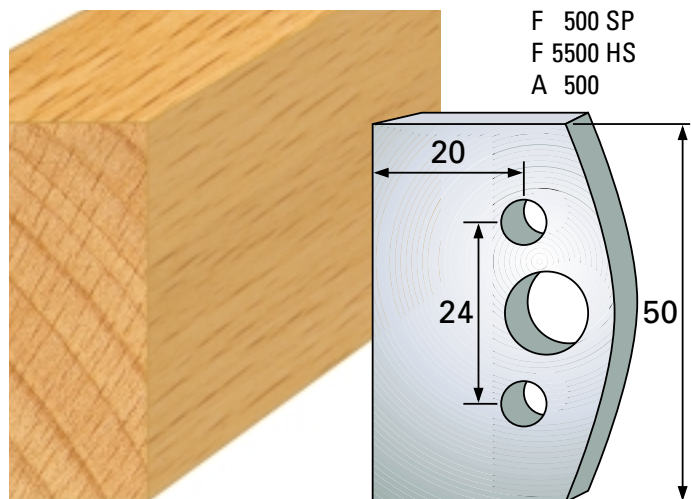

Profilmesser 50 x 4 mm

Qualität: SP-Stahl und HS

Abweiser A 48 x 4 mm