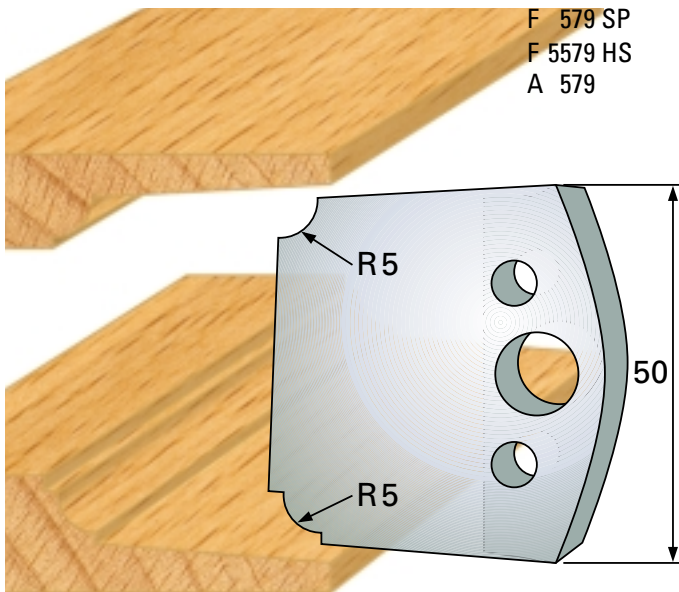

Profilmesser 50 x 4 mm

Qualität: SP-Stahl und HS

Abweiser A 48 x 4 mm