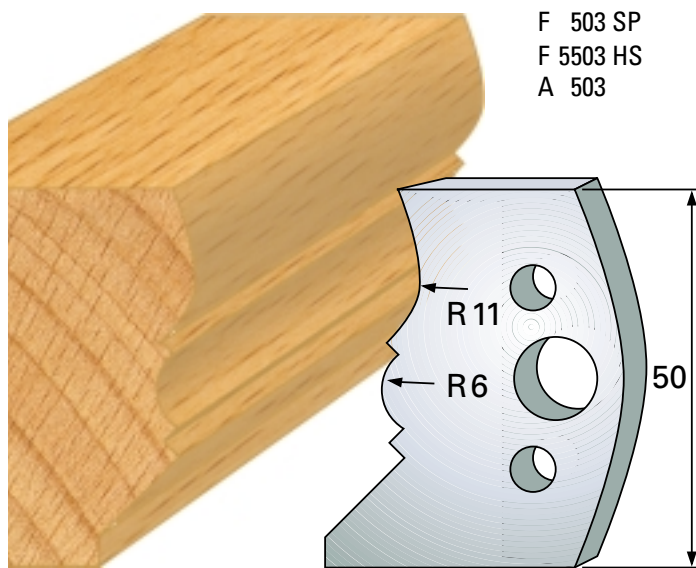

## Profilmesser 50 x 4 mm

Qualität: SP-Stahl und HS

## Abweiser A 48 x 4 mm