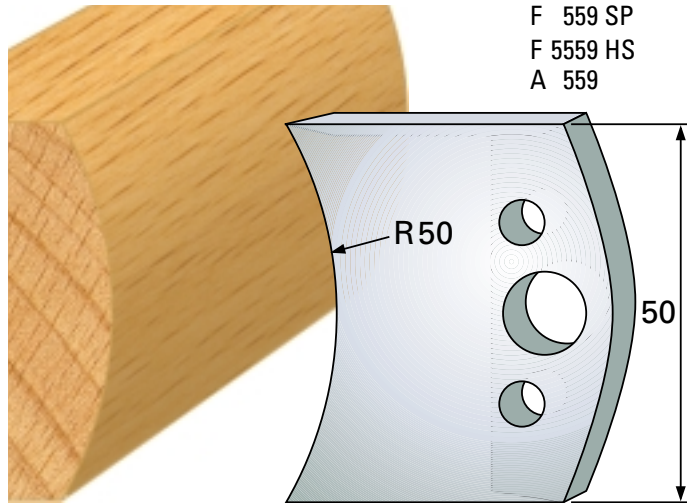

Profilmesser 50 x 4 mm

Qualität: SP-Stahl und HS

Abweiser A 48 x 4 mm