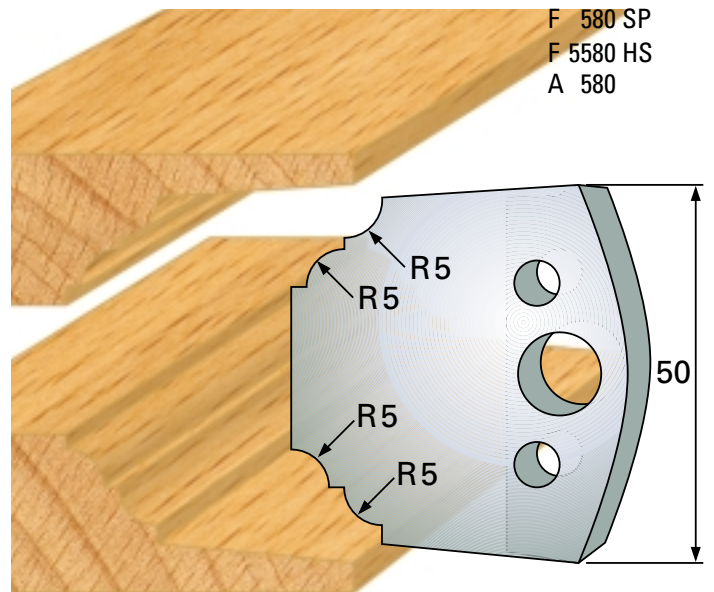

Profilmesser 50 x 4 mm

Qualität: SP-Stahl und HS

Abweiser A 48 x 4 mm