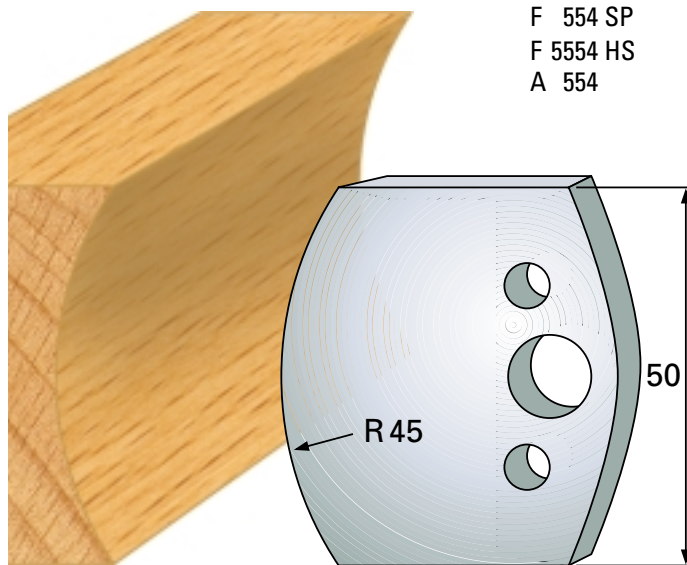

Profilmesser 50 x 4 mm

Qualität: SP-Stahl und HS

Abweiser A 48 x 4 mm