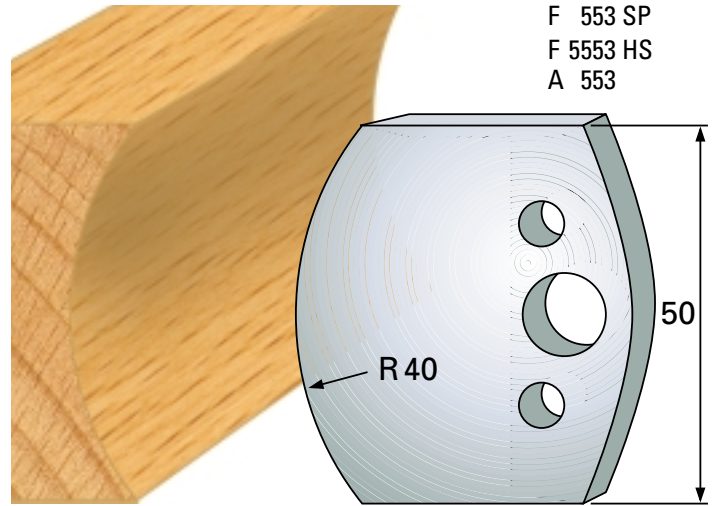

Profilmesser 50 x 4 mm

Qualität: SP-Stahl und HS

Abweiser A 48 x 4 mm