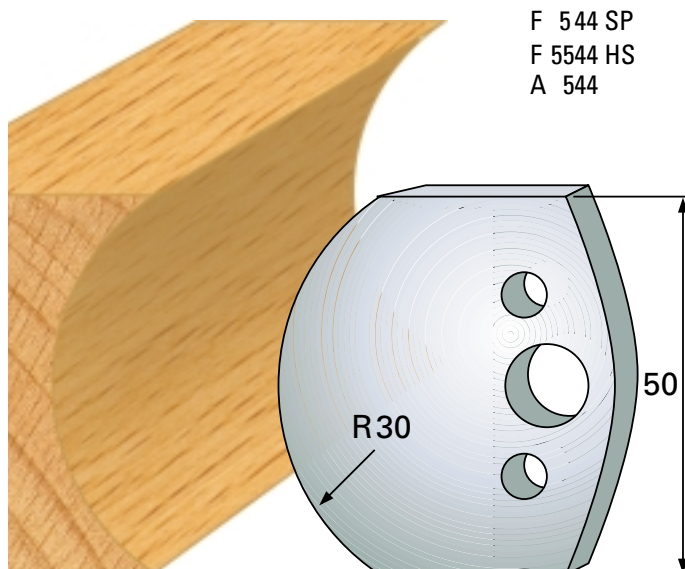

Profilmesser 50 x 4 mm

Qualität: SP-Stahl und HS

Abweiser A 48 x 4 mm