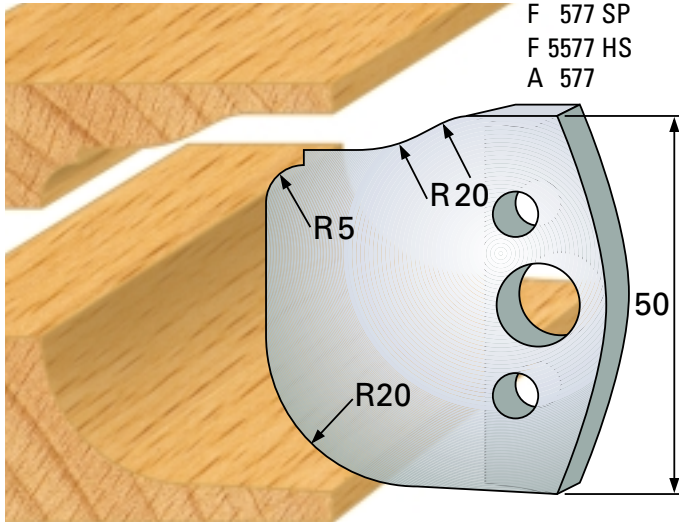

Profilmesser 50 x 4 mm

Qualität: SP-Stahl und HS

Abweiser A 48 x 4 mm