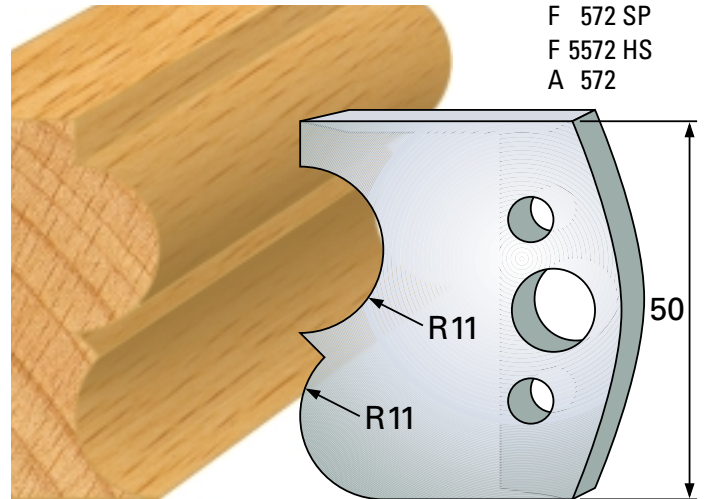

Profilmesser 50 x 4 mm

Qualität: SP-Stahl und HS

Abweiser A 48 x 4 mm