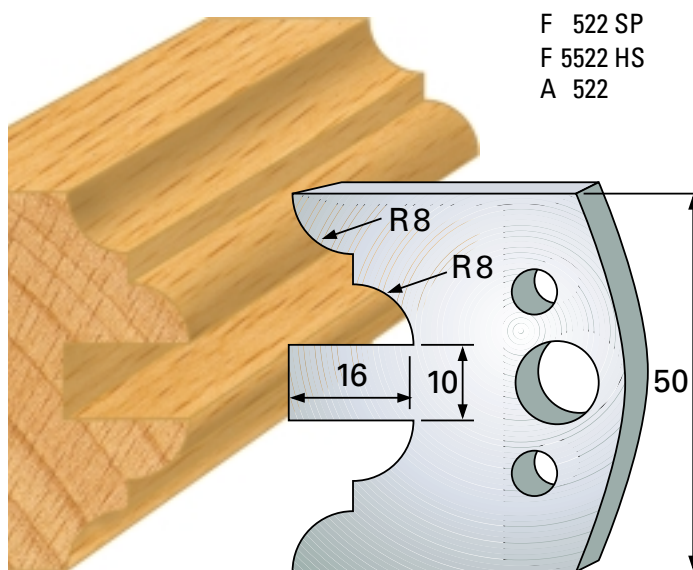

Profilmesser 50 x 4 mm

Qualität: SP-Stahl und HS

Abweiser A 48 x 4 mm