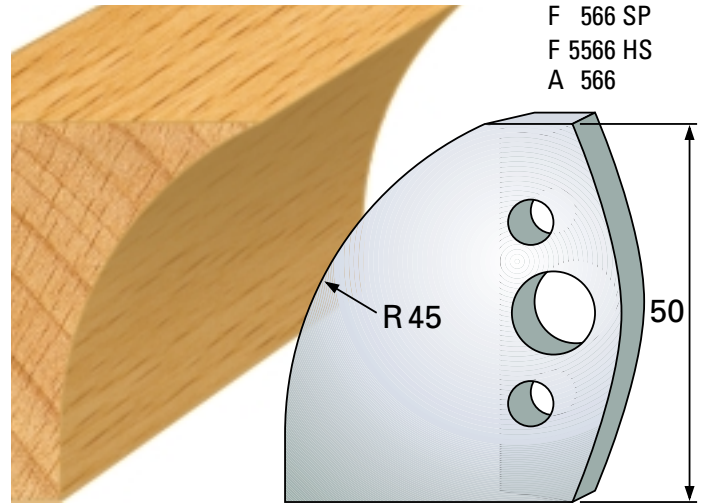

Profilmesser 50 x 4 mm

Qualität: SP-Stahl und HS

Abweiser A 48 x 4 mm