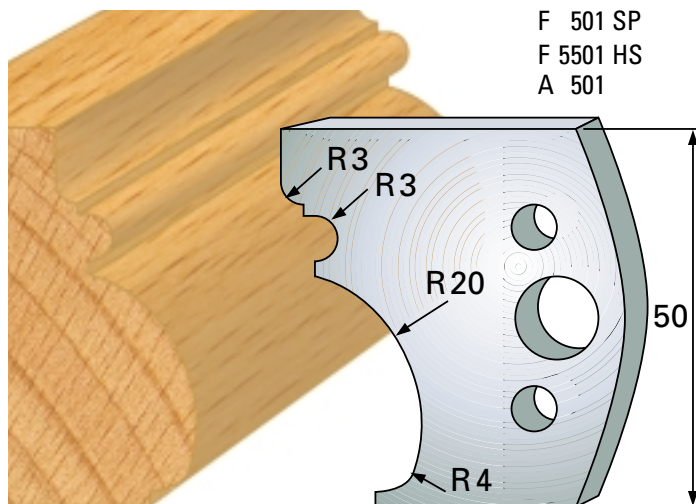

## Profilmesser 50 x 4 mm

Qualität: SP-Stahl und HS

## Abweiser A 48 x 4 mm