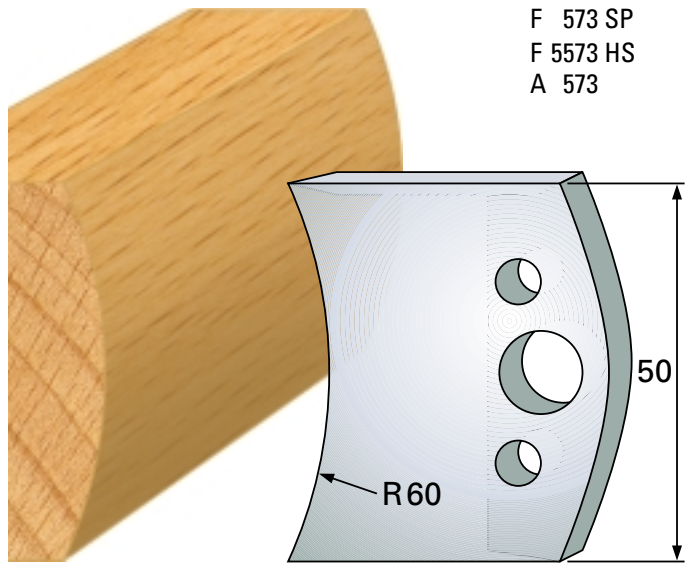

Profilmesser 50 x 4 mm

Qualität: SP-Stahl und HS

Abweiser A 48 x 4 mm