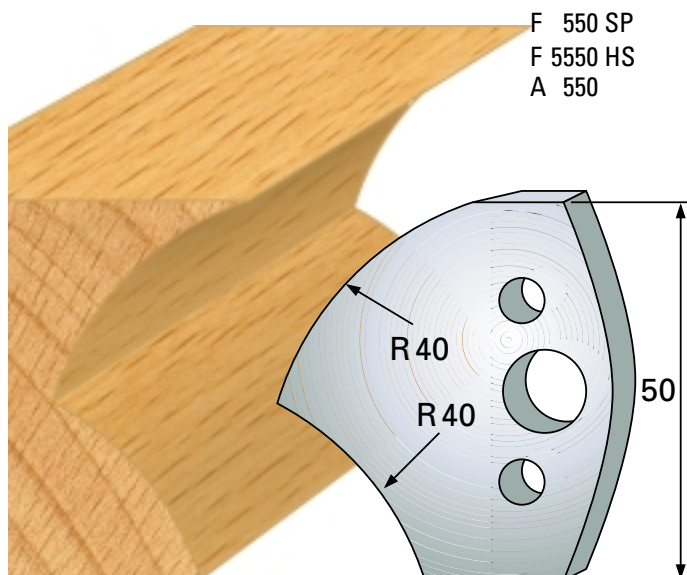

Profilmesser 50 x 4 mm

Qualität: SP-Stahl und HS

Abweiser A 48 x 4 mm