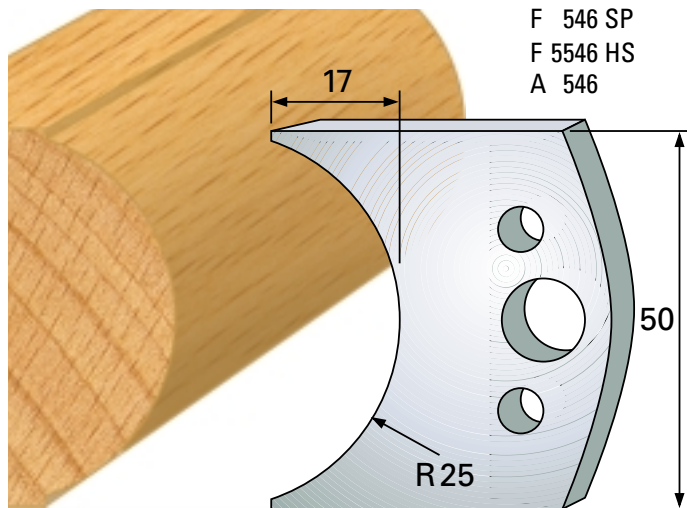

Profilmesser 50 x 4 mm

Qualität: SP-Stahl und HS

Abweiser A 48 x 4 mm