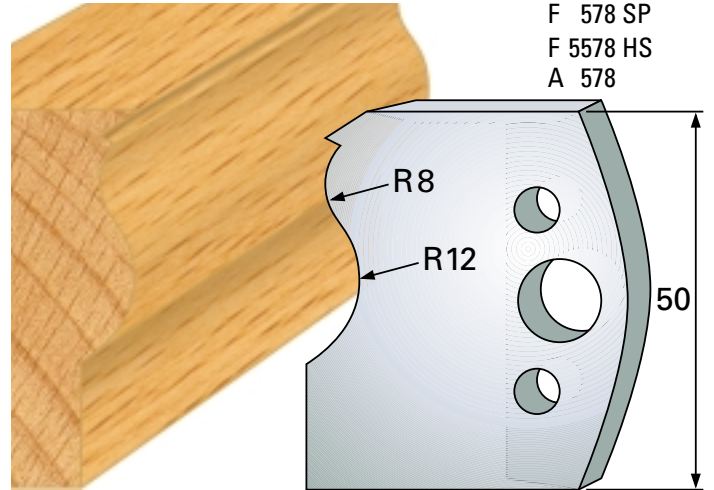

Profilmesser 50 x 4 mm

Qualität: SP-Stahl und HS

Abweiser A 48 x 4 mm