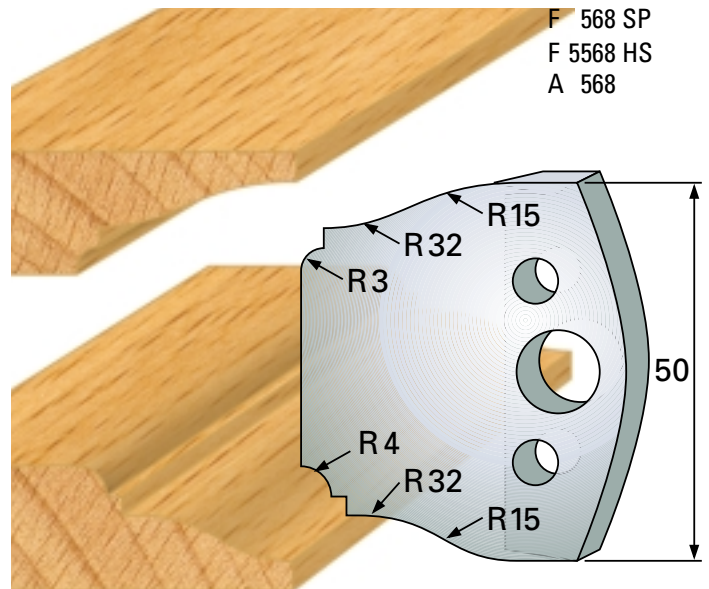

Profilmesser 50 x 4 mm

Qualität: SP-Stahl und HS

Abweiser A 48 x 4 mm