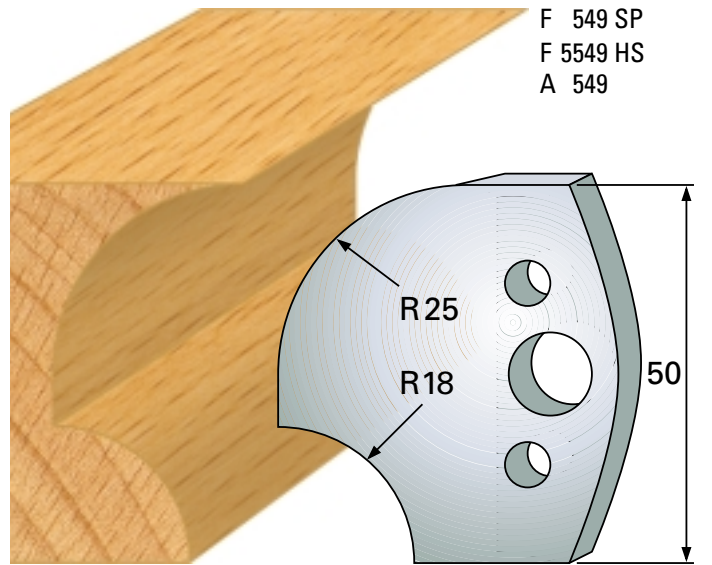

Profilmesser 50 x 4 mm

Qualität: SP-Stahl und HS

Abweiser A 48 x 4 mm