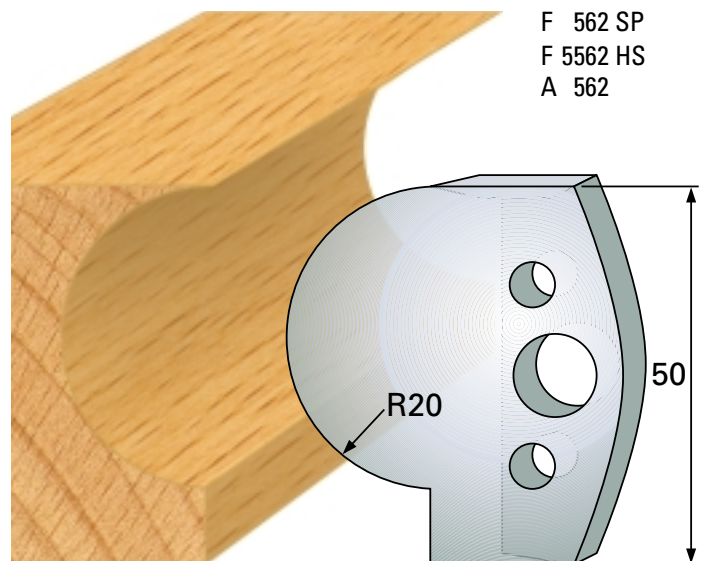

Profilmesser 50 x 4 mm

Qualität: SP-Stahl und HS

Abweiser A 48 x 4 mm