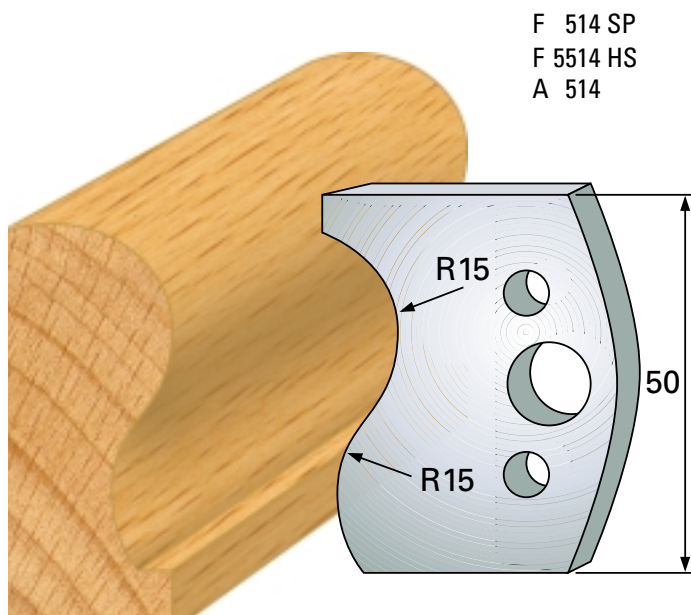

Profilmesser 50 x 4 mm

Qualität: SP-Stahl und HS

Abweiser A 48 x 4 mm