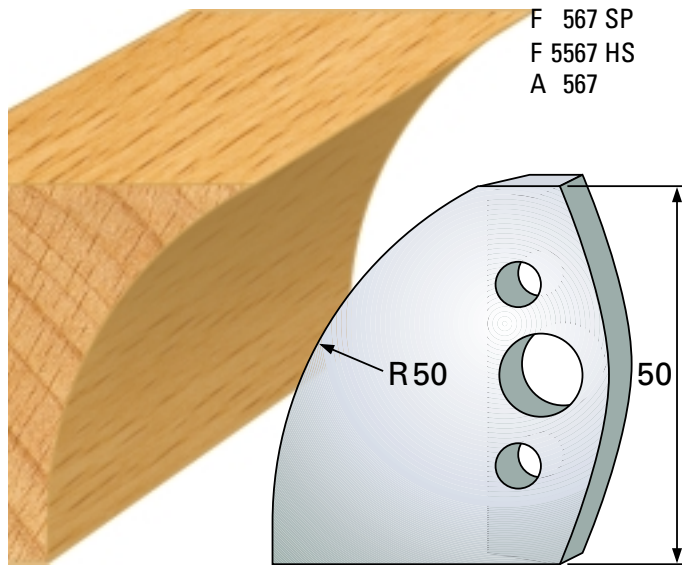

Profilmesser 50 x 4 mm

Qualität: SP-Stahl und HS

Abweiser A 48 x 4 mm