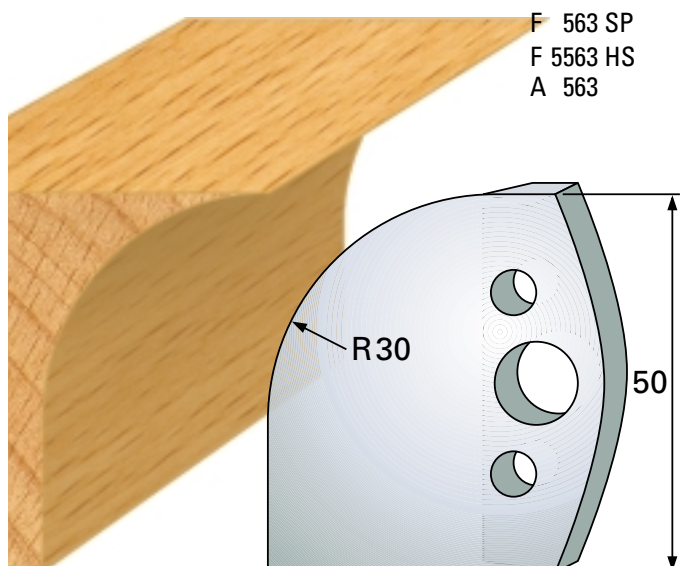

Profilmesser 50 x 4 mm

Qualität: SP-Stahl und HS

Abweiser A 48 x 4 mm