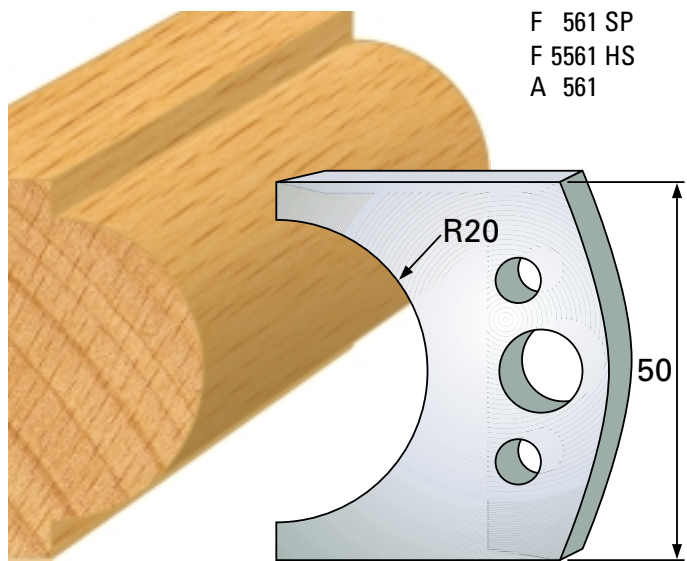

Profilmesser 50 x 4 mm

Qualität: SP-Stahl und HS

Abweiser A 48 x 4 mm