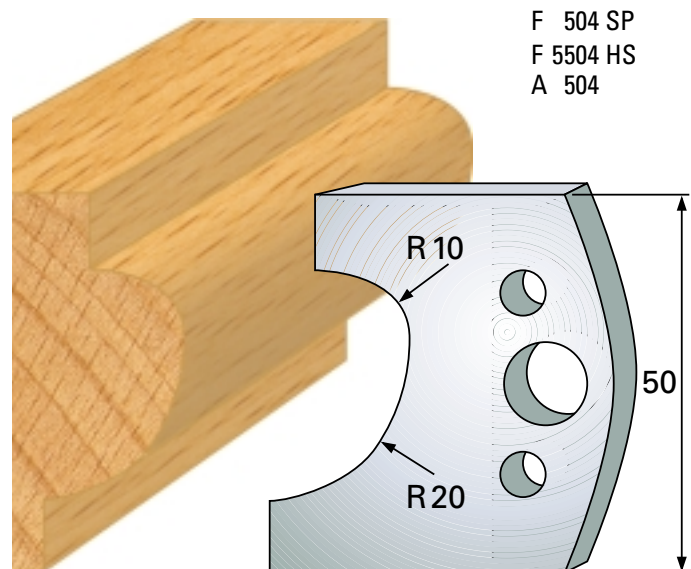

## Profilmesser 50 x 4 mm

Qualität: SP-Stahl und HS

## Abweiser A 48 x 4 mm