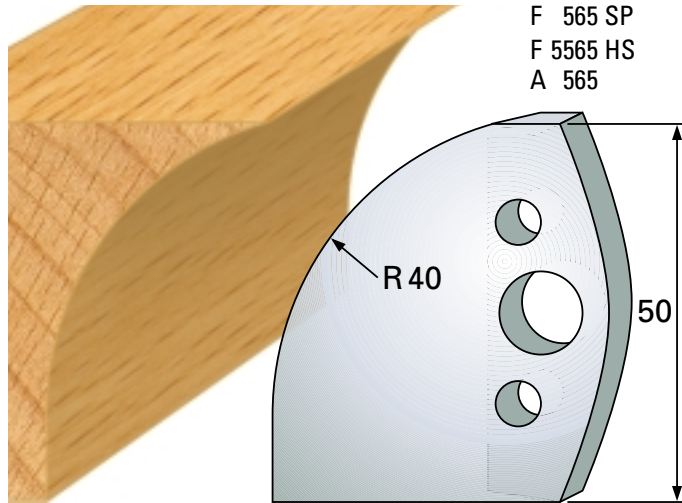

Profilmesser 50 x 4 mm

Qualität: SP-Stahl und HS

Abweiser A 48 x 4 mm